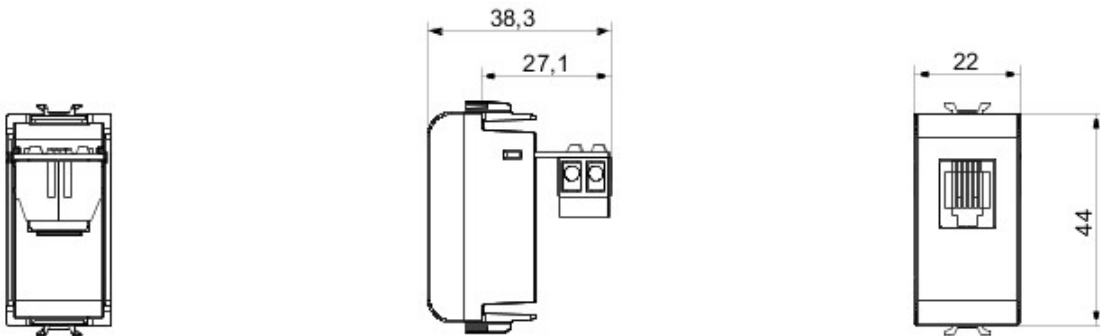

Vaste gamme d'interrupteurs, prises de courant (conformes aux normes nationales et internationales), prises de données, dispositifs pour la gestion du chauffage et du confort, signalisation d'alarmes techniques, éclairage de secours. Les modules Chorus sont proposés dans quatre coloris, blanc brillant, noir satiné, titane vernis et ivoire brillant et dans différentes modularités, 1/2, 1, 2 et 3 modules. Grâce aux supports destinés aux boîtes rectangulaires, carrées et rondes, vous pouvez créer des combinaisons infinies à partir de la gamme de plaques Chorus.

Catégorie	Prise téléphonique	Description	RJ11
Couleur	Ivoire	Connexion	Bornes à vis
N. de modules Chorus	1		

### DIMENSIONS