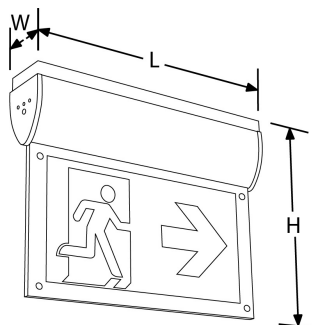

Schéma

Courbe polaire

Couleur