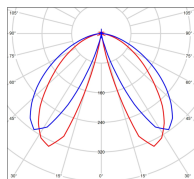

Tetra

catalogue 2020 p. 48

réf. 162306023

EAN. 3663660249911

Modèle ①

Données techniques

Tension nominale	230V AC
Plage de tension d'entrée	100 - 240 V AC
Driver output	350mA
Classe	1
IP	65
IK	10
Diffuseur	Polycarbonate clair
Paralume	Non
Source	Module LED intégré
Température de couleur réelle	2700°K warm white SYM
Flux total sortant	680 lm
Consommation totale	12 W
Classe énergétique	-
Efficacité lumineuse	56,6
IRC	>80
SDCM	5

Espacement
conseillé 8 m
(PMR Emoy - 20 lux)
Hauteur de placement 2,5 m
Largeur du placement 2 m

Dimmable	Non
Ta	-
Durée de vie LED	72000 h (L80/B10)
Plage de température ambiante	-10 ~50°C
UGR	-
ULR	0.9%
Groupe de risque photobiologique	RG0
Fixation	Oui
Détection	Non
Avec prise IP55	Non