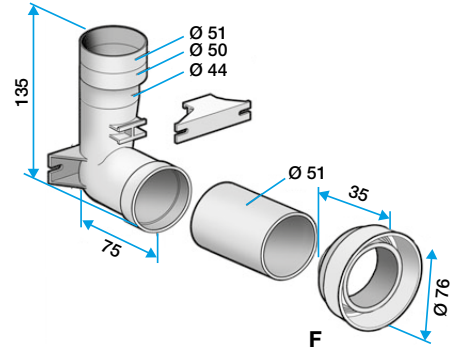

Mise en oeuvre

- montage en périphérie, placard et cloison sèche,
- mettre une prise pour 40 m² environ,
- raccordement réseau : Ø 51 mm, Ø 50 mm ou Ø 44 mm avec la contre-prise universelle,
- selon le modèle de prise, raccordement électrique 24 V ou sans raccordement électrique.

Description :

- Mécanisme : coloris titane
- Plaque esthétique Celiane : non comprise
- Plaque esthétique : demander à votre installateur ou distributeur Legrand

Caractéristiques principales

- prise murale avec ou sans contact,
- mécanisme : coloris blanc ou titane,
- plaque esthétique Celiane : coloris blanc,
- autres coloris et finitions pour la plaque esthétique : demander à votre installateur ou distributeur Legrand.

Système d'aspiration centralisée

11070114

Mécanisme Celiane titane + contre-prise

Données générales

Références	Matière de l'isolant
11070114	-

Encombrement prise Celiane

Encombrement contre-prise filaire Celiane