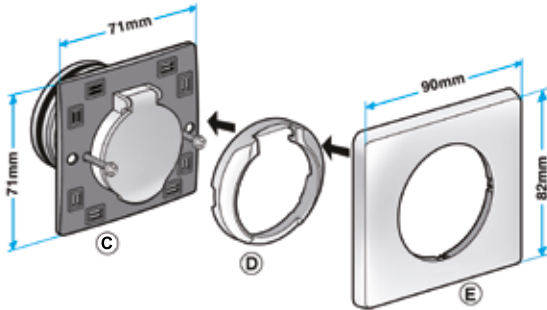

Système d'aspiration centralisée

11070114

Mécanisme Celiane titane + contre-prise

Données générales

Références	Matière de l'isolant
11070114	-

Encombrement prise Celiane