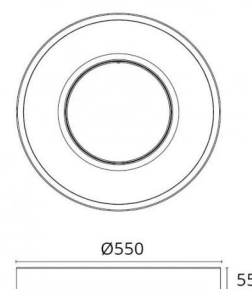

## Matériaux et finition

Embase:	Acier
Couleur:	Blanc (RAL 9003)
Optique:	PMMA Polyméthacrylate de méthyle

## Montage/Connexion

Montage:	Surface, Indoor
Embrayage:	Bornier sans vis

## Dimensions (mm)

Longueur (L):	550
Largeur (W):	550
Hauteur (H):	55
Poids (brutto/netto):	3.83

## Emballage

Dimensions de l'emballage:	560 x 560 x 65
----------------------------	----------------

7 0 2 1 9 8 2 1 4 0 1 5 0