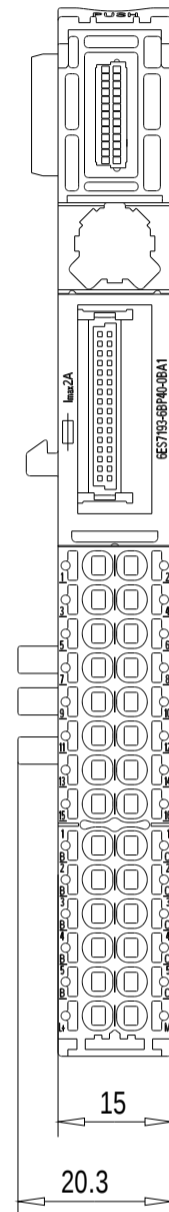

Vorne / Front

Links / Left

Oben / Top

Alle Bemessungswerte sind in Millimeter (mm) angegeben.
All dimensions are in millimeters (mm).

SIEMENS

6ES71936BP400BA1_001

Format / Size: DIN A3

Massstab / Scale: 1:1