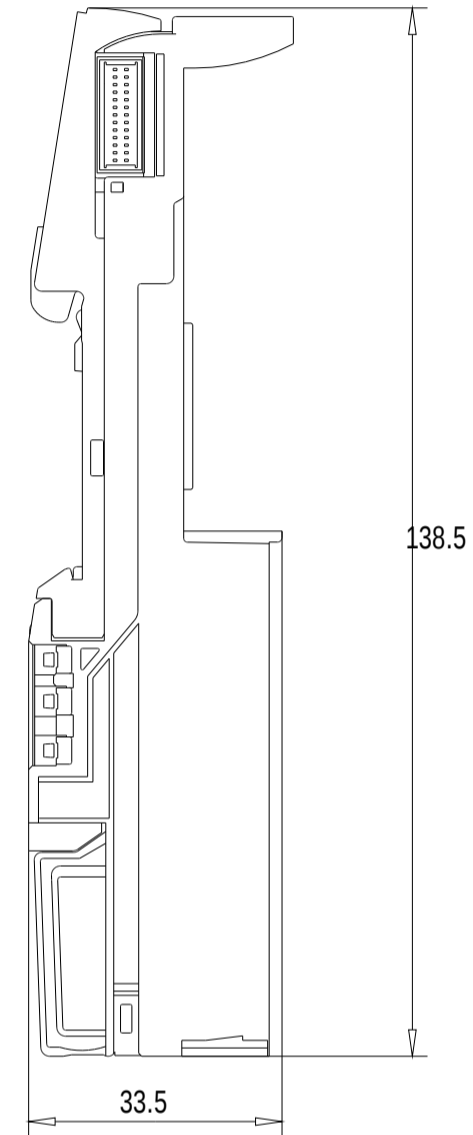

Vorne / Front

Links / Left

Oben / Top

Alle Bemessungswerte sind in Millimeter (mm) angegeben.
All dimensions are in millimeters (mm).

SIEMENS

6ES71936BP400BA1_001

Format / Size: DIN A3

Massstab / Scale: 1:1