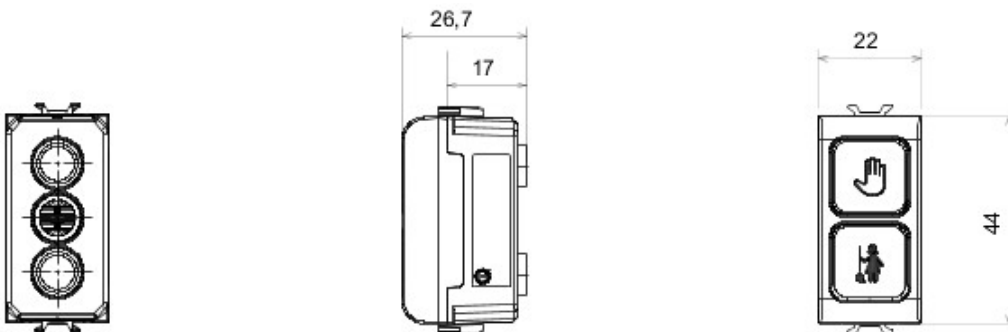

Vaste gamme d'interrupteurs, prises de courant (conformes aux normes nationales et internationales), prises de données, dispositifs pour la gestion du chauffage et du confort, signalisation d'alarmes techniques, éclairage de secours. Les modules Chorus sont proposés dans quatre coloris, blanc brillant, noir satiné, titane vernis et ivoire brillant et dans différentes modularités, 1/2, 1, 2 et 3 modules. Grâce aux supports destinés aux boîtes rectangulaires, carrées et rondes, vous pouvez créer des combinaisons infinies à partir de la gamme de plaques Chorus.

Catégorie	Indicator lamp	Symbole	DND+MUR "Ne pas déranger"&"Faire la chambre"
Couleur	Noir	Couleur du diffuseur	Opale
Norme	EN 62094-1	Thermopression avec bille	125 °C
Test du fil incandescent	850 °C	N. de modules Chorus	1
Electrocod	0781		

DIMENSIONS

SYMBOLE TECHNIQUE

NORMES ET HOMOLOGATIONS