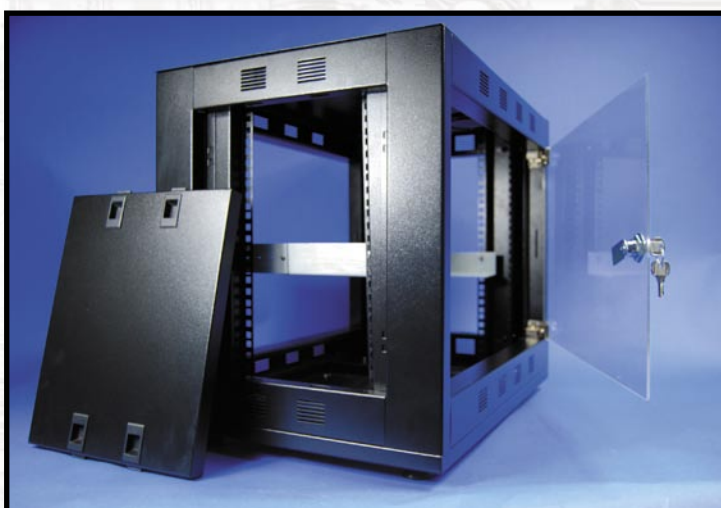

# BAIES STANDARD 19 POUCES MODULAIRES

- DE 8U A 42U

- 3 profondeurs : 400mm - 600mm - 800mm

Les baies Merlaud standard 19 pouce sont construites en tôle d'acier.  
La peinture est en epoxy cuite au four. Elles sont livrées assemblées ou en kit .

## **BAIES STANDARD 19 POUCES MODULAIRES**

<b>code</b>	<b>Designation</b>
YM081940	BAIE 19 POUCES 08U/40
YM121940	BAIE 19 POUCES 12U/40
YM181940	BAIE 19 POUCES 18U/40
YM241940	BAIE 19 POUCES 24U/40
YM081960	BAIE 19 POUCES 08U/60
YM121960	BAIE 19 POUCES 12U/60
YM181960	BAIE 19 POUCES 18U/60
YM241960	BAIE 19 POUCES 24U/60
YM321960	BAIE 19 POUCES 32U/60
YM361960	BAIE 19 POUCES 36U/60
YM421960	BAIE 19 POUCES 42U/60
YM241980	BAIE 19 POUCES 24U/80
YM321980	BAIE 19 POUCES 32U/80
YM361980	BAIE 19 POUCES 36U/80
YM421980	BAIE 19 POUCES 42U/80
X5034	PAIRE DE GLISSIERES 40 YM
X5065	PAIRE DE GLISSIERES 60 YM
X5062	PAIRE DE GLISSIERES 80 YM
X5001	PORTE EN VERRE SECURIT 08U
X5002	PORTE EN VERRE SECURIT 12U
X5003	PORTE EN VERRE SECURIT 18U
X5004	PORTE EN VERRE SECURIT 24U
X5005	PORTE EN VERRE SECURIT 32U
X5006	PORTE EN VERRE SECURIT 36U
X5007	PORTE EN VERRE SECURIT 42U