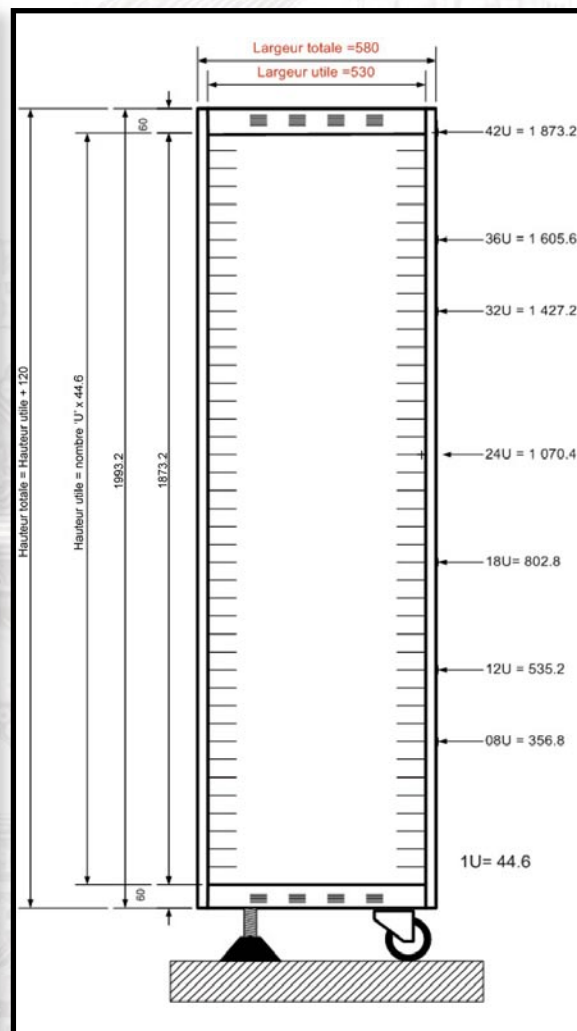

# BAIES STANDARD 19 POUCES MODULAIRES

- DE 8U A 42U

- 3 profondeurs : 400mm - 600mm - 800mm

Les baies Merlaud standard 19 pouce sont construites en tôle d'acier.  
La peinture est en epoxy cuite au four. Elles sont livrées assemblées ou en kit .

## **BAIES STANDARD 19 POUCES MODULAIRES**

<b>code</b>	<b>Designation</b>
YM081940	BAIE 19 POUCES 08U/40
YM121940	BAIE 19 POUCES 12U/40
YM181940	BAIE 19 POUCES 18U/40
YM241940	BAIE 19 POUCES 24U/40
YM081960	BAIE 19 POUCES 08U/60
YM121960	BAIE 19 POUCES 12U/60
YM181960	BAIE 19 POUCES 18U/60
YM241960	BAIE 19 POUCES 24U/60
YM321960	BAIE 19 POUCES 32U/60
YM361960	BAIE 19 POUCES 36U/60
YM421960	BAIE 19 POUCES 42U/60
YM241980	BAIE 19 POUCES 24U/80
YM321980	BAIE 19 POUCES 32U/80
YM361980	BAIE 19 POUCES 36U/80
YM421980	BAIE 19 POUCES 42U/80
X5034	PAIRE DE GLISSIERES 40 YM
X5065	PAIRE DE GLISSIERES 60 YM
X5062	PAIRE DE GLISSIERES 80 YM
X5001	PORTE EN VERRE SECURIT 08U
X5002	PORTE EN VERRE SECURIT 12U
X5003	PORTE EN VERRE SECURIT 18U
X5004	PORTE EN VERRE SECURIT 24U
X5005	PORTE EN VERRE SECURIT 32U
X5006	PORTE EN VERRE SECURIT 36U
X5007	PORTE EN VERRE SECURIT 42U