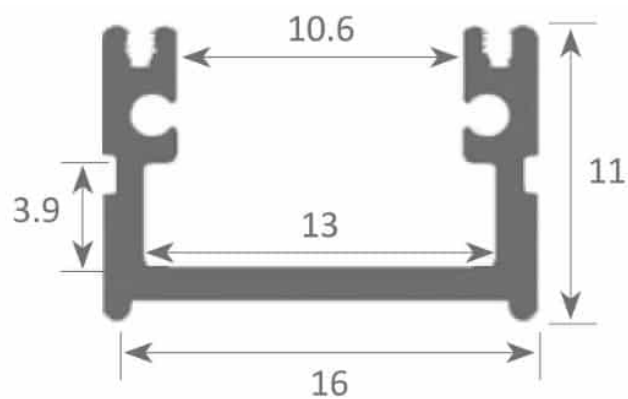

## PR6007

Profilé en saillie

## Caractéristiques techniques

LARGEUR	11mm
LARGEUR INTÉRIEURE	10,6mm
HAUTEUR	11mm
MATIÈRE	Aluminium
ACCESSOIRE INCLUS	Diffusant polycarbonate
CONDITIONNEMENT	1 pièce

## Références

NOM COMMERCIAL RÉF. CONSTRUCTEUR	LONGUEUR	COULEUR DU PRODUIT
<b>PR6007-2MNOIR</b> ENG0300000000201	2m	Noir