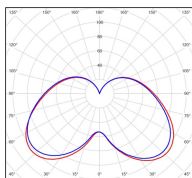

## Données techniques

Tension nominale	200 à 240 - 50/60Hz
Plage de tension d'entrée	100 - 240 V AC
Driver output	-
Alimentation output	-
Classe	1
IP	44
IK	-
Diffuseur	PMMA opale
Paralume	-
Source	Module LED intégré
Température de couleur réelle	3000°K warm white
Flux total sortant	1727 lm
Consommation totale	35 W
Classe énergétique	A++ / A
Efficacité lumineuse	49
IRC	82
SDCM	-

Espacement  
conseillé 7 m  
(PMR Emoy - 20 lux)  
Hauteur de placement 2,5 m  
Largeur du placement 2,5 m

Optique	-
Dimmable	Non
Ta	-
Durée de vie LED	50000 h (L90/B50)
Plage de température ambiante	-10 ~50°C
UGR	-
ULR	-
Groupe de risque photobiologique	IEC/EN 62471
Distorsion harmonique THDI	-
Fixation	Oui
Détection	Non
Avec prise IP55	Non

## *Données logistiques*

Dimensions du modèle	H.1009 L.282 P.563
Poids net	6.870 Kg
Poids brut	10.380 Kg
Dimensions colis 1	H.1040 L.560 P.350