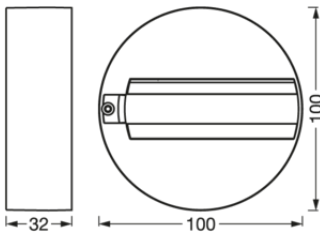

DIMENSIONS ET POIDS

Diamètre	100 mm
Hauteur	32,0 mm
Poids du produit	90,00 g

Matériau & couleurs

Couleur du produit	Noir
Matériau de corps	Polycarbonate (PC)

APPLICATION & MONTAGE

Plage de température ambiante	-20...+40 °C
Type de connexion	Bornier à 2 broches
Type de protection	IP20
Montage	Saillie
Emplacement montage	Toutes surfaces