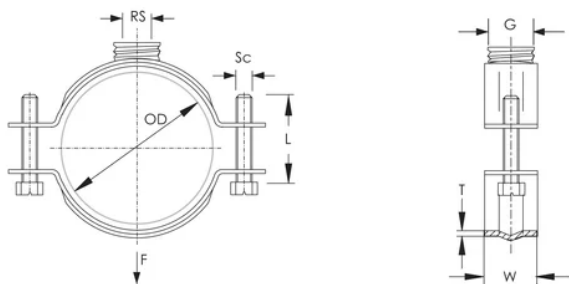

## COLLIER DE SERRAGE À CHARGE LOURDE-PX-NI, S316, 137–143MM OD, 3/4" FIL., 38MM

### CARACTÉRISTIQUES DU PRODUIT

Article Number: 577660

Nut Included: Oui

Material: Acier inoxydable 316 (EN 1,4401)

Outer Diameter: 137 – 143 mm

Pipe Size: 5-po

NB/DN: 125

Rod Size: M12

Thread: 3/4-po

Width: 38-mm

Épaisseur: 2,5-mm

Screw Diameter: M8

Screw Length: 30-mm

Static Load: 3500 N

## DIAGRAMS