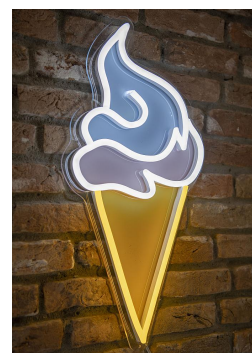

LED Neon Crème glacée

Numéro d'article 145244

BAI LED Neon Glace 17W 8000K 80lm 25x50cm (120leds/m SMD2835) CRI≥80 120° IP20 Classe 2 Blanc 230V/12VDC EU-Prise Adaptateur (3A) avec 2.5M Câble

Les enseignes au néon Bailey LED se composent de bandes avec des éléments LED qui sont si étroitement liés qu'ils ressemblent à une ligne droite. Les bandes obtenues sont ensuite coulées dans du silicone et montées sur un panneau acrylique. Il a donc l'atmosphère d'un panneau publicitaire au néon à l'ancienne, mais la technologie LED le rend plus durable et respectueux de l'environnement. Parce que la plaque acrylique (pré-percée) est transparente, vous pouvez voir la couleur du fond où cette glace lumineuse aux couleurs gaies se fixe / s'accroche. Livré avec un adaptateur 230V/12VDC avec un cordon de 2,5m de long. Idéal pour pimenter un glacier et un magasin (de confiserie).

Attributs de Classification Générale

Groupe ETIM	Luminaires
Classe ETIM	Plafonnier /Applique murale
Code produit	145244
Marque	Bailey
Nom série de produits	Effects by Bailey lights
Type de produit	LED Neon sign