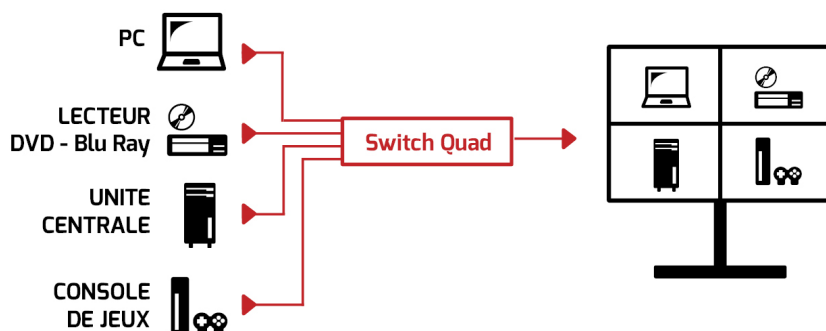

SWITCH HDMI 4 PORTS QUAD MULTI VIEWER

DESCRIPTION :

Ce switch permet d'afficher en simultané sur un seul écran (affichage mosaïque), de multiples sources vidéos.

DESCRIPTION DETAILLEE :

Il permet de diffuser la vidéo de plusieurs sources vidéos telles qu'un PC, un lecteur DVD - Blu Ray ou une console de jeux. (Les sources vidéo ne peuvent évidemment pas être diffusées en simultanées.)

Idéal pour les salles de formations, conférences, réunions etc.

Télécommande fournie.

CARACTERISTIQUES TECHNIQUES :

Nb ports entrée :	4
Nb ports sortie :	1
Résolution max :	1920x1080px
Bande passante :	250 MHz
Entrées et sortie vidéo :	HDMI Femelle
Alimentation :	Secteur