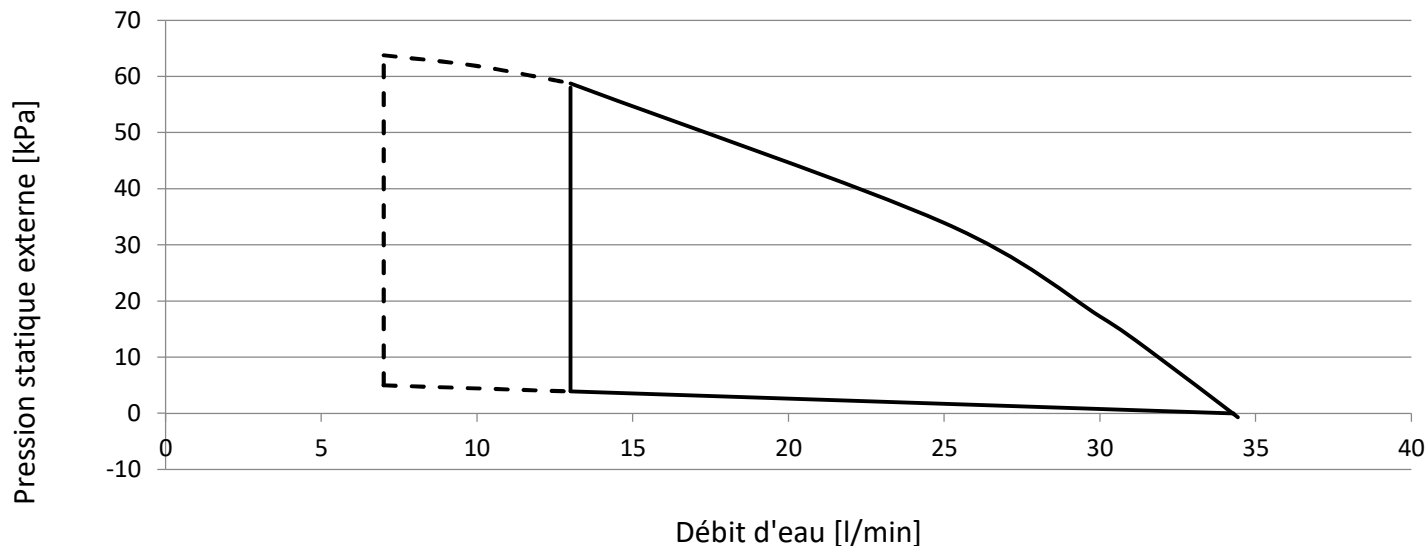

## Zone de fonctionnement

La zone de fonctionnement n'est étendue aux débits plus faibles qu'en cas de fonctionnement du chauffage normal.  
(Pas pendant l'opération de dégivrage)

Reportez-vous aux lignes pointillées

#### Remarques

- 1 La sélection d'un débit non conforme à la plage de fonctionnement peut endommager l'unité ou causer des anomalies de fonctionnement au niveau de l'unité.  
Reportez-vous également à la plage de débits minimaux et maximaux autorisés dans les spécifications techniques.
- 2 La qualité de l'eau doit être conforme à la directive européenne 98/83 CE.