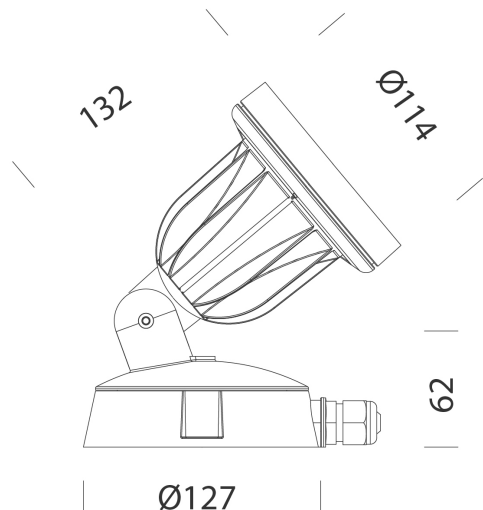

1537 - Koala - COB

Code: 431828-00

TÉLÉCHARGEMENT

MONTAGES

[InstructionsMontage KOALA 09-22.pdf](#)

DESSINS

[BIM 1537 Koala - COB - 20200611.zip](#)

[DessinTechnique 1537di.dxf](#)

MATÉRIAUX ET COULEURS

Corps	aluminium moulé sous pression avec ailettes de refroidissement incorporées dans le capot.
Optique	polycarbonate métallisé haut rendement lumineux.
Diffuseur	verre sérigraphié, trempé.
Peinture	graphite par phase de prétraitement superficiel du métal, couche de peinture cataphorèse résistante à la corrosion, couche finale de peinture liquide acrylique bi-composante stabilisée aux rayons UV.
Couleur	Grey
Matériel	serre-câble diam. 3/8.

NORMES ET CONFORMITÉ

Classe de sécurité photobiologique	RG0 Ethr
Marquages et essais	CE
Normes de référence	NF EN 60598-1. Degré de protection selon la norme NF EN 60529.

GARANTIE

Garantie après-vente	3 yr