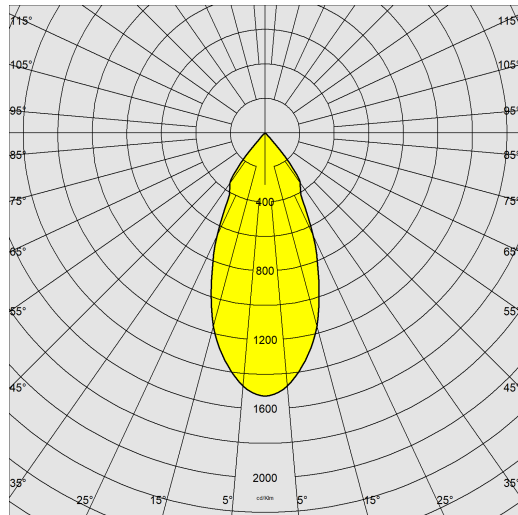

### DIMENSIONS ET POIDS

Longueur (mm)	107 mm
Largeur (mm)	127 mm
Hauteur (mm)	180 mm
Diamètre (Ø) (mm)	114 mm
Poids (Kg)	0.772 kg

### DONNÉES PHOTOMÉTRIQUES

Source lumineuse	LED COB
CRI	90
Flux lumineux (sortant) (lm)	1195 lm
Puissance absorbée (totale) (W)	15 W
CCT	3000 K
Efficacité lumineuse (lm/W)	80 lm/W
Angle faisceaux lumineux (°)	46 °
Maintien du flux lumineux LED	50000 hr, L 70, B 50