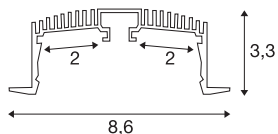

GRAZIA 60

profil à encastrer, 1,5 m, noir

En intégrant deux bandeaux GRAZIA PRO MAX FLEXSTRIP, vous avez la possibilité de concrétiser les scénarios d'éclairage les plus divers. Utilisez le profil encastré GRAZIA 60 correspondant et muni d'encoches pour installer les bandeaux LED flexibles et puissants de la température de couleur souhaitée et répondre aux applications professionnelles les plus variées. Réalisé dans un design propre à la maison SLV, le profil GRAZIA 60 est disponible en différentes longueurs, avec des embouts et connecteurs compatibles, d'un kit d'alimentation, de clips de montage et divers caches.

INFORMATIONS TECHNIQUES

Réf.	1004905
Code IP	IP 20
Montage	Encastrément
Détails de montage	Plafond, Plafond avec accessoires
Coloris	noir
Longueur	150 cm
Largeur	8.6 cm
Hauteur	3.3 cm
Poids net	1.504 kg
Poids brut	1.721 kg
Longueur d'encastrement	150 cm
Largeur d'encastrement	7.5 cm
Profondeur d'encastrement	80 cm
Page du BIG WHITE	747