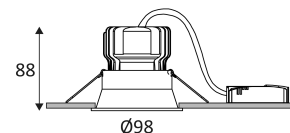

ABY 3 RD

- Downlight encastré rond fixe.
- Réflecteur basse luminance.
- Fixation par ressorts.
- Convertisseur dimmable déporté fourni.
- Compatible avec variateur début et fin de phase.

Ce produit contient 1 source(s) lumineuse(s) d'efficacité énergétique F.

Résistance : 1 Joule.

Produit alimenté sous une très basse tension de sécurité (T.B.T.S) qui n'excède pas 50V (valeur efficace en courant alternatif).

Diamètre de percement pour insérer le luminaire. (92mm)