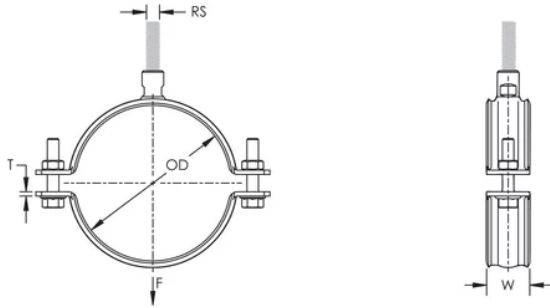

Rod Size: M8;M10

Width: 30-mm

Épaisseur: 2,5-mm

Static Load: 2000 N

DIAGRAMS

AVERTISSEMENT

Les produits nVent doivent être installés et utilisés conformément aux consignes figurant dans les fiches d'instructions et les documents de formation des produits nVent. Les fiches d'instructions sont disponibles à l'adresse suivante: www.nvent.com et auprès de votre représentant du service client nVent. Une mauvaise installation, une utilisation incorrecte, une application erronée ou toute autre forme de non-respect scrupuleux des instructions et avertissements de nVent peuvent entraîner un dysfonctionnement du produit, des dommages matériels, des lésions corporelles graves et le décès et/ou annuler votre garantie.

Amérique du Nord

+1.800.753.9221

Option 1 – Customer Care

Option 2 – Technical Support

Europe

Netherlands:

+31 800-0200135

France:

+33 800 901 793

Europe

Germany:

800 1890272

Other Countries:

+31 13 5835404

APAC

Shanghai:

+ 86 21 2412 1618/19

Sydney:

+61 2 9751 8500

Our powerful portfolio of brands:
nVent.com **CADDY ERICO HOFFMAN RAYCHEM SCHROFF**
TRACER

© 2023 nVent. All nVent marks and logos are owned or licensed by nVent Services GmbH or its affiliates. All other trademarks are the property of their respective owners.

nVent reserves the right to change specifications without notice.