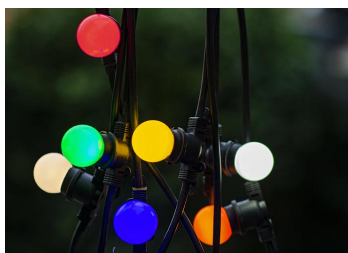

EcoPack LED Party G45 B22d 1W Bleu Vrac 25pcs

Numéro d'article 80100029682

BAI EcoPack BaiColour LED Party Bulb Sphérique G45 B22d 1W Bleu 5lm 230V-240V 360° 45x70mm P45 Emballage vrac 25pcs IP44 pour guirlande

Ces ampoules guirlandes LED écoénergétiques de Bailey sont faites de plastique coloré dans la masse. Cela les rend beaucoup plus sûrs que leurs prédécesseurs traditionnels et fournit une lumière agréable et uniforme. Idéal pour les vacances, lors de festivals, terrasses, jardins à bière, parcs d'attractions ou pour d'autres décorations festives. Peut également être utilisé à l'extérieur dans un support suspendu dans le cas de l'usage d'une douille appropriée (le support doit faire un joint étanche avec l'ampoule). Nous vous recommandons d'utiliser la lampe avec les guirlande Bailey de 10 m. Ces ampoules de fête sont emballées dans un emballage en vrac de 25 pièces, ce qui signifie moins de déchets et de manutention.

Attributs de Classification Générale

Groupe ETIM	Lampes
Classe ETIM	Lampe LED
Code produit	80100029682
Marque	Bailey
Nom série de produits	LED Party bulb
Type de produit	G45 Bulk

Attributs de classification