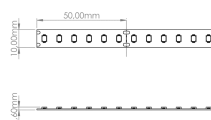

LR4510 IP20 24V

Ruban LED vinicole

Caractéristiques techniques

LARGEUR	10mm
PUISSANCE MAXIMALE	10W/m
POIDS	30g/m
LONGUEUR MAXIMALE	17m
SÉCABILITÉ	5cm
HAUTEUR	1,6mm
CONDITIONNEMENT	1 pièce

Références

NOM COMMERCIAL RÉF. CONSTRUCTEUR	LONGUEUR	TEINTE	FLUX	EFFICACITÉ LUMINEUSE	CLASSE ÉNERGÉTIQUE
LR4510-IP20-24-5VN ENG0100100000133	5m	VINICOLE	159lm/m	-	-
LR4510-IP20-24-10VN ENG0100100000131	10m	VINICOLE	159lm/m	-	-
LR4510-IP20-24-15VN ENG0100100000132	15m	VINICOLE	159lm/m	-	-
LR4510-IP20-24SPVN ENG0110100000088	Sur mesure	VINICOLE	159lm/m	-	-