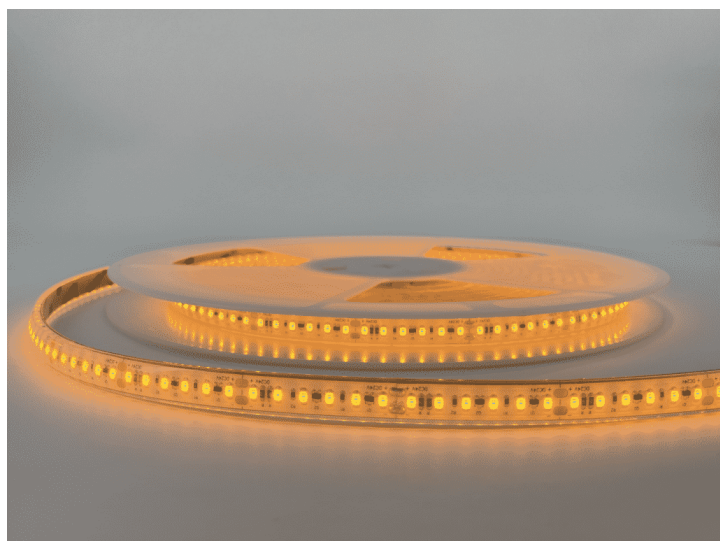

LR4510 IP20 24V

Ruban LED vinicole

Caractéristiques techniques

LARGEUR	10mm
PUISSANCE MAXIMALE	10W/m
POIDS	30g/m
LONGUEUR MAXIMALE	17m
SÉCABILITÉ	5cm
HAUTEUR	1,6mm
CONDITIONNEMENT	1 pièce

Références

NOM COMMERCIAL RÉF. CONSTRUCTEUR	LONGUEUR	TEINTE	FLUX	EFFICACITÉ LUMINEUSE	CLASSE ÉNERGÉTIQUE
LR4510-IP20-24-5VN ENG0100100000133	5m	VINICOLE	159lm/m	-	-
LR4510-IP20-24-10VN ENG0100100000131	10m	VINICOLE	159lm/m	-	-
LR4510-IP20-24-15VN ENG0100100000132	15m	VINICOLE	159lm/m	-	-
LR4510-IP20-24SPVN ENG0110100000088	Sur mesure	VINICOLE	159lm/m	-	-