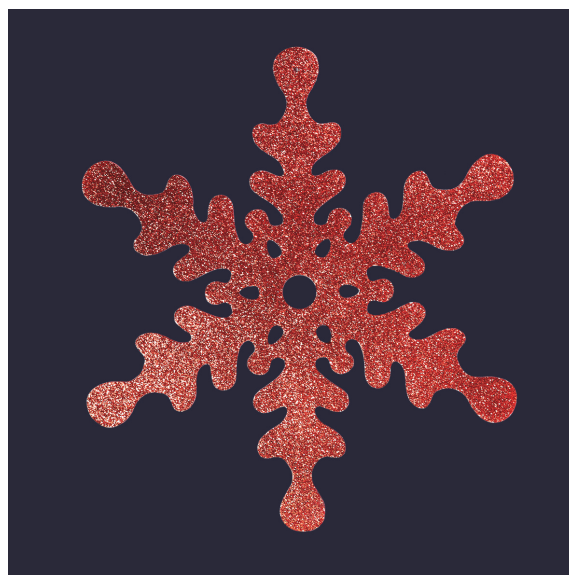

FLOCON

93362

 **FESTILIGHT**
LIGHT UP YOUR LIFE !

93362

Ce décor flocon couleur rouge en PVC pailleté mesure 20 cm de diamètre. Le système de fixation du flocon est à ajouter. Il est conçu aussi bien pour l'intérieur que pour l'extérieur.

Usage : **Extérieur**

Indice de protection (IP) : **0**

Classe électrique :

Matière du câble :

Couleur du câble :

Raccordable : **0**

DÉCOR DE JOUR: Retrouvez toutes nos décorations de jour pour les fêtes de fin d'années. Boules incassables, flocons pailletés, têtes à trou et casse-noisettes géants : il y a tout ce qu'il vous faut !