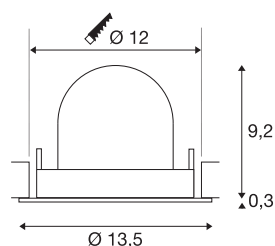

INFORMATIONS TECHNIQUES

Réf.	1005948
Nombre de sorties lumineuses différentes	1
Orientable ou inclinable	Dispositif rotatif et pivotant
Montage	Encastrement
Détails de montage	Plafond
Courant / tension secondaire	500 mA
Classe de protection	III
Puissance en watts	17.5 W
Lumen	1500 lm
Température de couleur	3000 Kelvin
Angle de rayonnement	20 °
Coloris	blanc
IRC	90
UGR ≤	22
Données LXXBXX	L80B50
Durée de vie	50000 h
Risk Group	1
Hauteur	9.5 cm
Diamètre	13.5 cm
Poids net	0.45 kg
Poids brut	0.55 kg
Forme de découpe	rond

Profondeur d'encastrement	9.5 cm
Diamètre d'encastrement	12 cm
Page du BIG WHITE	53