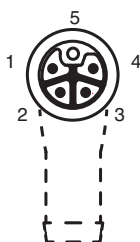

États-Unis : +1 330 486 0001
fa-info@us.pepperl-fuchs.com

Allemagne : +49 621 776 1111
fa-info@de.pepperl-fuchs.com

Singapour : +65 6779 9091
fa-info@sg.pepperl-fuchs.com

PEPPERL+FUCHS

Données techniques

Conditions environnementales	
Température ambiante	-40 ... 105 °C (-40 ... 221 °F)
Degré de pollution	3
Caractéristiques mécaniques	
Connecteur	
Couple de serrage	0,6 Nm
Installation avec outil	moletage droit , écrou hexagonal SW = 22 mm
Cycles d'insertion-extraction	min. 100
Degré de protection	IP67
Raccordement	Bornes à vis pour 1,5 mm ² max. / AWG 16 avec embout Bornes à vis pour 2,5 mm ² max. / AWG 14 sans embouts de câble
Câble	
Diamètre d'enveloppe	8 ... 13 mm
Masse	45,96 g
Matériau	
Connecteur	
Connexion à vis	CuZn, nickelé
Poignée	PA, noir
surface de contact	Au
inflammabilité	V-0

Affectation des broches

Accessoires

	Schraubendreher 0,5 x 3,0 mm	Tournevis
	CBL-PUR-U-GY-05x150-100M	Câble, PUR/PP, 5 brins, gris, certifié UL, adapté aux chaînes de halage, résistant à la torsion, résistant à l'huile