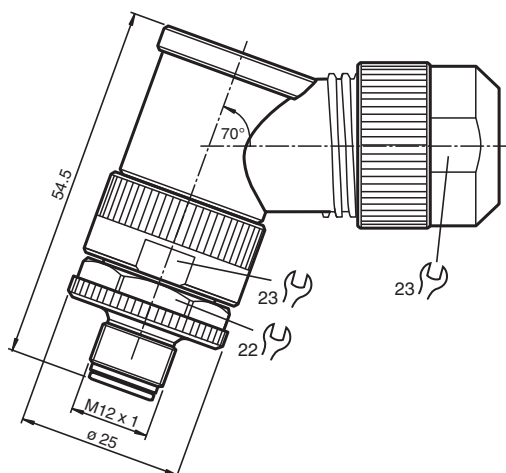

Connecteur mâle, à câbler par soi-même

V15SL-W-BK

- Montable sur le terrain
- Raccordement des borniers à vis
- Verrouillage métallique
- Ecrou moleté approprié pour le montage de l'outil

Connecteur mâle coudé M12 à codage L, 5 broches, pour diamètre de câble 8-13 mm, montable sur le terrain

Dimensions

Données techniques

Caractéristiques générales

Connecteur 1		
Raccordement		Connecteur mâle
Forme constructive		M12
Style		coudé
Verrouillage		connexion à vis
nombre de pôles		5
Codage		Codé L
Personnalisation		Codage pivotant par paliers de 72 °

Caractéristiques électriques

Tension assignée d'emploi	U _e	63 V
Courant assigné d'emploi	I _e	1,5 mm ² , AWG 16 : 12 A 2,5 mm ² , AWG 14 : 16 A
Résistance d'isolement		min. 10000 MΩ

Conformité

Degré de protection		EN 60529
connecteurs multibroches		connecteur M12 x 1 : IEC 61076-2-101