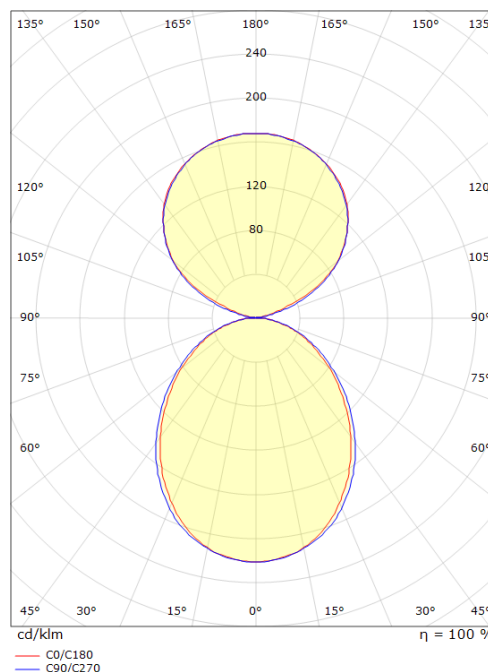

Codes-articles: **8246 094694**
 EAN: 5703821178051

Source lumineuse

Type de source lumineuse: LED (interchangeable)
 Wattage: 29W
 System wattage: 29.0W
 Luminous flux: 3830lm
 Efficacité: 133 lm/W
 Tension: 220-240V
 Température des couleurs: 4000K
 Rendu des couleurs (CRI): Ra>80
 Facteur MacAdams: SDCM: 3
 Durée de vie: L80/B10>100,000
 Light distribution: Direct/Indirect

Dimensions (mm)

Longueur (L): 1121
 Largeur (W): 42
 Hauteur (H): 70
 Poids (brutto/netto): 2.8 / 2.6

Emballage

Dimensions de l'emballage: 1210 x 44 x 71

5 7 0 3 8 2 1 1 7 8 0 5 1