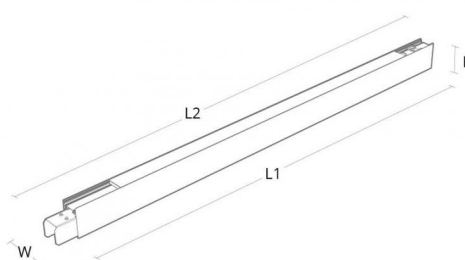

Montage/Connexion

Montage: Suspendu, Indoor
 Module: 1120
 Wire set: Kit de câble avec support de plafond 1x2m
 Cable entry: Bornier sans vis
 Max. luminaires per circuit breaker: B10: 13, B16: 20, C10: 21, C16: 33

Dimensions (mm)

Longueur (L): 1121
 Largeur (W): 42
 Hauteur (H): 70
 Poids (brutto/netto): 2.8 / 2.6

Emballage

Dimensions de l'emballage: 1210 x 44 x 71

5 7 0 3 8 2 1 1 7 8 0 5 1