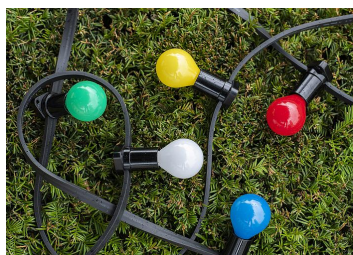

## LED Party G45 E14 1W Jaune

Numéro d'article 80100040066

BAI BaiColour LED Party Bulb Sphérique G45 E14 1W Jaune 40lm 230V-240V 360° 45x76mm P45 IP44 PC éclairage de Noël/fêtes

Ces ampoules LED sphériques d'ambiance à efficacité énergétique Bailey LED sont fabriquées en plastique coloré dans la masse. Cela les rend beaucoup plus sûrs que leurs prédécesseurs traditionnels et fournit une lumière agréable et uniforme. Idéal pour les vacances, lors de festivals, terrasses, jardins à bière, parcs d'attractions ou pour d'autres décorations festives. Chaque fête mérite une ampoule Bailey Party! Peut également être utilisé à l'extérieur dans un support suspendu dans le cas de l'usage d'une douille appropriée (le support doit faire un joint étanche avec l'ampoule). Nous vous recommandons d'utiliser la lampe avec les guirlande Bailey 10 m.

### Attributs de Classification Générale

Groupe ETIM	Lampes
Classe ETIM	Lampe LED
Code produit	80100040066
Marque	Bailey
Nom série de produits	LED Party bulb
Type de produit	G45

LED Party G45 E14  
1W Vert