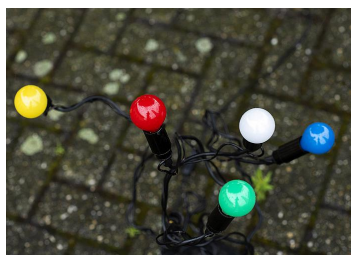

## LED Party G45 E14 1W Jaune

Numéro d'article 80100040066

BAI BaiColour LED Party Bulb Sphérique G45 E14 1W Jaune 40lm 230V-240V 360° 45x76mm P45 IP44 PC éclairage de Noël/fêtes

Ces ampoules LED sphériques d'ambiance à efficacité énergétique Bailey LED sont fabriquées en plastique coloré dans la masse. Cela les rend beaucoup plus sûrs que leurs prédécesseurs traditionnels et fournit une lumière agréable et uniforme. Idéal pour les vacances, lors de festivals, terrasses, jardins à bière, parcs d'attractions ou pour d'autres décorations festives. Chaque fête mérite une ampoule Bailey Party! Peut également être utilisé à l'extérieur dans un support suspendu dans le cas de l'usage d'une douille appropriée (le support doit faire un joint étanche avec l'ampoule). Nous vous recommandons d'utiliser la lampe avec les guirlande Bailey 10 m.

### Attributs de Classification Générale

Groupe ETIM	Lampes
Classe ETIM	Lampe LED
Code produit	80100040066
Marque	Bailey
Nom série de produits	LED Party bulb
Type de produit	G45

LED Party G45 E14  
1W Vert