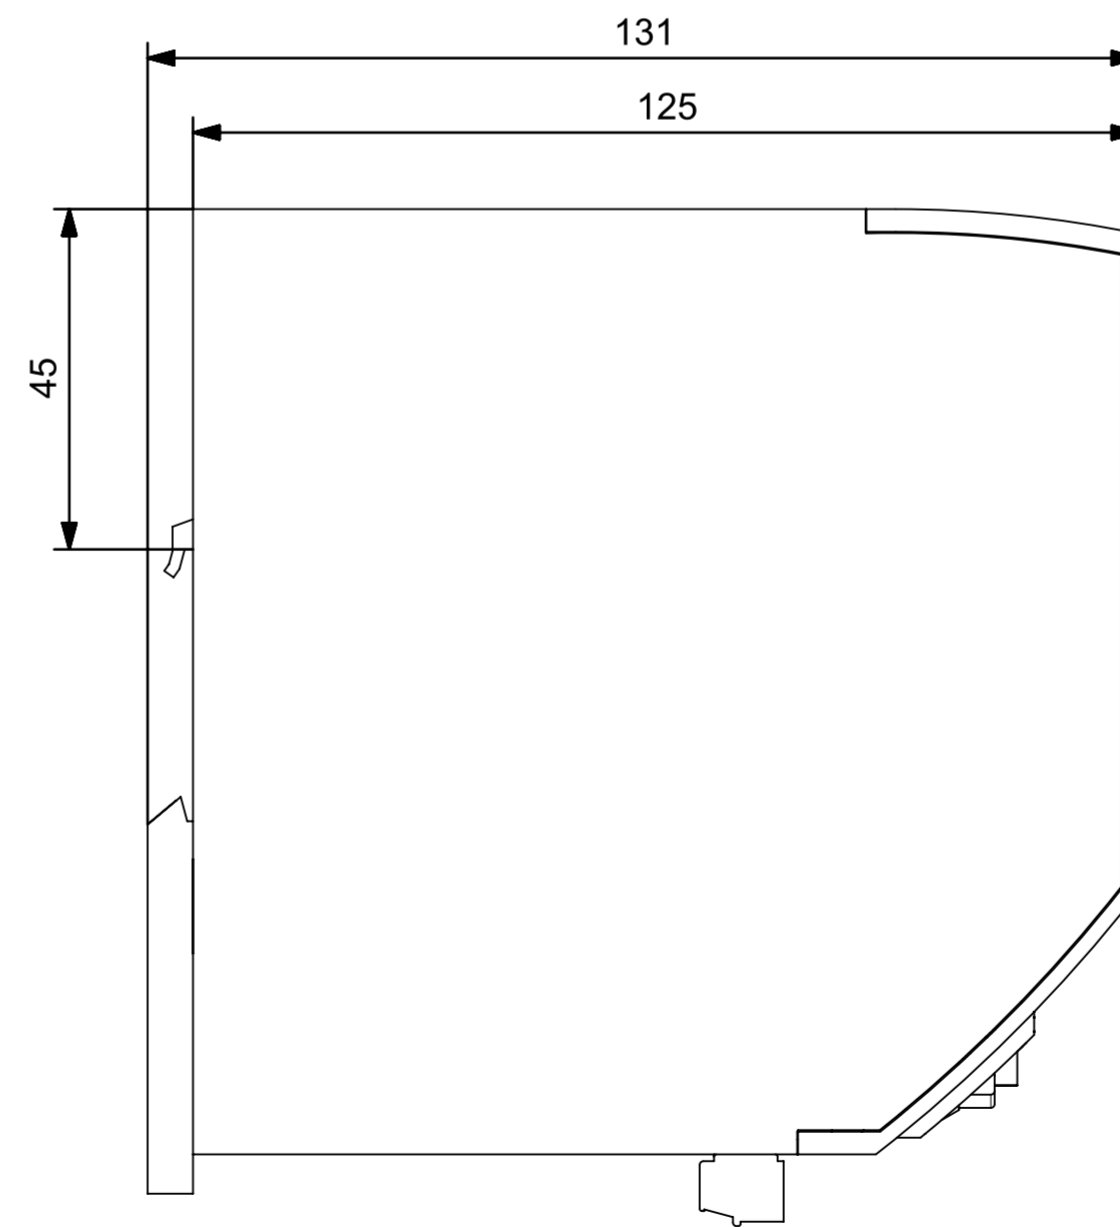

Unterseite / Bottom

Vorne / Front

Links / Left

Alle Bemessungswerte sind in Millimeter (mm) angegeben.  
All dimensions are in millimeters (mm).

SIEMENS

6EP3424-8UB00-0AY0

Format / Size: DIN A2

Masstab / Scale:

A5E36066840T/RS-AA/001