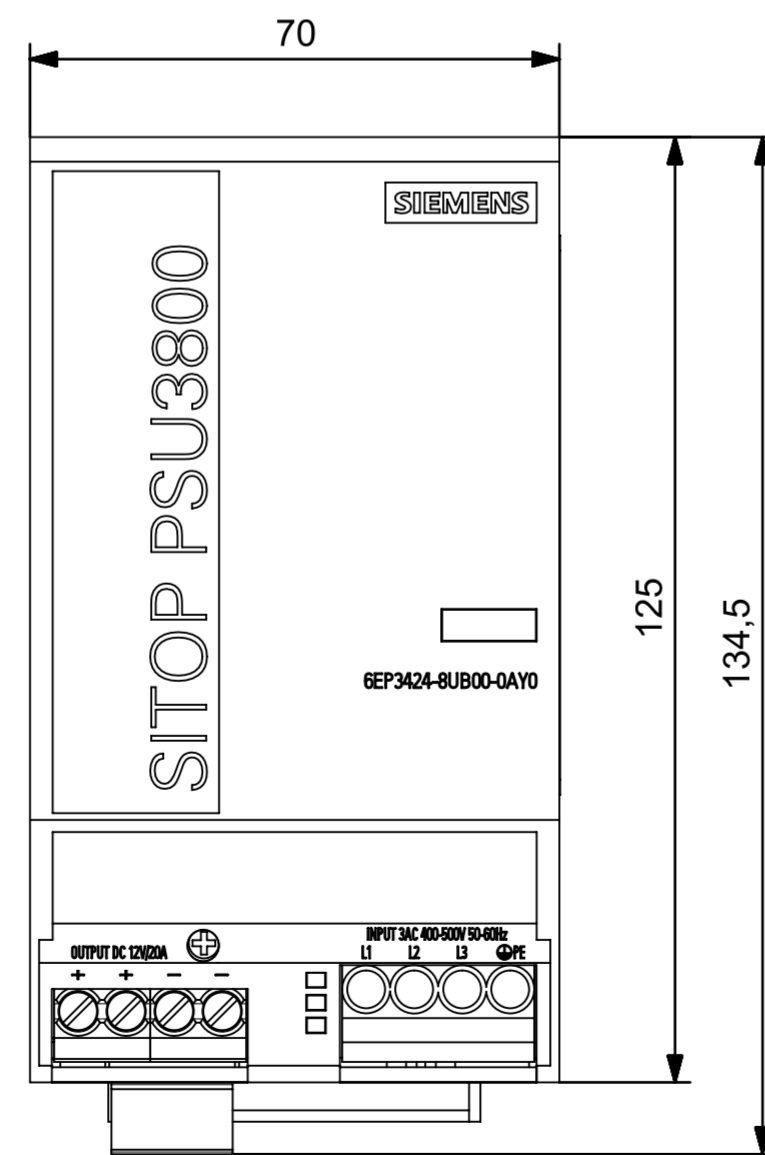

Unterseite / Bottom

Vorne / Front

Links / Left

Alle Bemessungswerte sind in Millimeter (mm) angegeben.  
All dimensions are in millimeters (mm).

SIEMENS

6EP3424-8UB00-0AY0

Format / Size: DIN A2

Masstab / Scale:

A5E36066840T/RS-AA/001