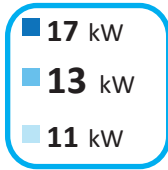

ENERG
енергия ενέργεια

Y IJA
IE IA

Thermor

AEROLIA DUO 16TRI 2024

A++

A

2019

811 / 2013