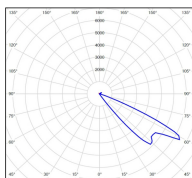

Bamboo

catalogue 2020 p. 144

réf. 105006105

EAN. 3663660170321

Modèle 3

Données techniques

Tension nominale	230V AC
Plage de tension d'entrée	220 - 240 V AC
Driver output	-
Alimentation output	-
Classe	1
IP	54
IK	-
Diffuseur	Polycarbonate opale
Paralume	-
Source	GU10 PAR16 LED
Température de couleur réelle	-
Flux total sortant	- lm
Consommation totale	- W
Classe énergétique	Classe de la lampe (non fournie)
Efficacité lumineuse	-
IRC	-
SDCM	-
Espacement conseillé	- m
(PMR Emoy - 20 lux)	
Hauteur de placement	- m
Largeur du placement	- m
Optique	-
Dimmable	-
Ta	-
Durée de vie LED	-
Plage de température ambiante	-10 ~50°C
UGR	-
ULR	-
Distorsion harmonique THDI	-
Fixation	Oui
Détection	Non
Avec prise IP55	Non

Dimensions du modèle	H.498 L.110 P.188
Poids net	1.980 Kg
Poids brut	2.240 Kg
Dimensions colis 1	H.520 L.210 P.120

Certifications et garanties

CE	Oui
UL	Non
EAC	Oui
RoHS	Oui
ENEC	Non
Anti-corrosion	25 ans (sur Aluminium)
Technique	5 ans
Electronique	5 ans