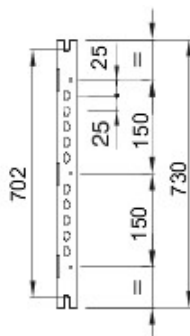

Accessoires et compléments techniques pour coffrets d'automatisation et de distribution série 46.

Montage	Rapide Fast & Easy	Hauteur	1 et 2 modules
Pour coffrets LxH (mm)	585x800	Adapté pour	46QP - 46QM - 46QX
Electrocod	0303		

DIMENSIONS

GEWISS S.A.S. 1, Rue du Rio Salado 91940
Les Ulis Cedex
Tel : +33 1 64 86 80 80

www.gewiss.com
www.gewiss@gewiss.fr
Dernière mise à jour 21/02/2020

Les caractéristiques, dimensions, dessins et images sont communiqués à titre purement informatif et peuvent faire l'objet de modification sans aucun préavis