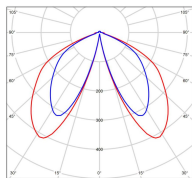

Louis XIII

catalogue 2020 p. 276

réf. 130106008

EAN. 3663660288385

Modèle 3

Données techniques

Tension nominale	230V AC
Plage de tension d'entrée	100 - 240 V AC
Driver output	700mA
Alimentation output	-
Classe	1
IP	44
IK	-
Diffuseur	Verre clair
Paralume	-
Source	Module LED intégré
Température de couleur réelle	2700°K warm white
Flux total sortant	657 lm
Consommation totale	13 W
Classe énergétique	D (Source LED)
Efficacité lumineuse	50
IRC	83
SDCM	-
Espacement conseillé	5,5 m
(PMR Emoy - 20 lux)	
Hauteur de placement	2 m
Largeur du placement	2 m
Optique	-
Dimmable	Non
Ta	-
Durée de vie LED	50000 h (L90/B50)
Plage de température ambiante	-10 ~50°C
UGR	-
ULR	-
Groupe de risque photobiologique	Non
Distorsion harmonique THDI	-
Fixation	Oui
Détection	Non
Avec prise IP55	Non

Données logistiques

Dimensions du modèle	H.919 L.344 P.570
Poids net	5.100 Kg
Poids brut	8.760 Kg
Dimensions colis 1	H.1040 L.560 P.350

Certifications et garanties

CE	Oui
UL	Non
EAC	Oui
RoHS	Oui
ENEC	Non
Anti-corrosion	25 ans (sur Aluminium)
Technique	5 ans
Electronique	5 ans