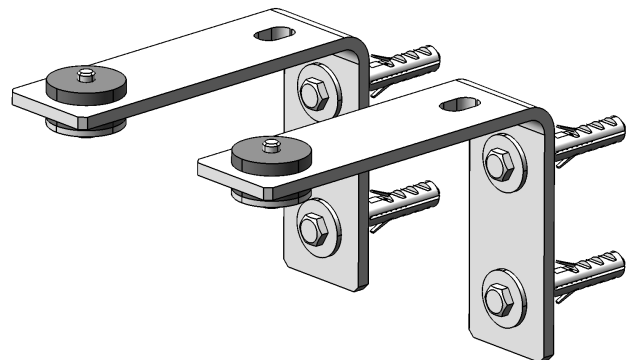

Staffe di sostegno
Wall fixing set
Bride de fixation murale
Halteungsbügel

Rev.0 24/16/16

Staffe di sostegno
Wall fixing set
Bride de fixation murale
Halteungsbügel

Rev.0 24/16/16

- ①  4x
- ②  8x
- ③  2x
- ④  4x
- ⑤  2x
- ⑥  2x
- ⑦  4x

- ①  4x
- ②  8x
- ③  2x
- ④  4x
- ⑤  2x
- ⑥  2x
- ⑦  4x