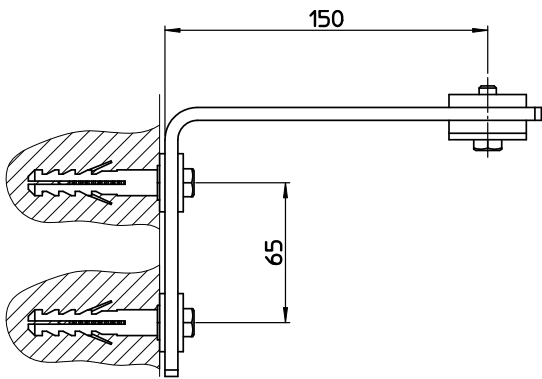

Staffe di sostegno
Wall fixing set
Bride de fixation murale
Halteungsbügel

Rev.0 24/16/16

Staffe di sostegno
Wall fixing set
Bride de fixation murale
Halteungsbügel

Rev.0 24/16/16

- ①  4x
- ②  8x
- ③  2x
- ④  4x
- ⑤  2x
- ⑥  2x
- ⑦  4x

- ①  4x
- ②  8x
- ③  2x
- ④  4x
- ⑤  2x
- ⑥  2x
- ⑦  4x