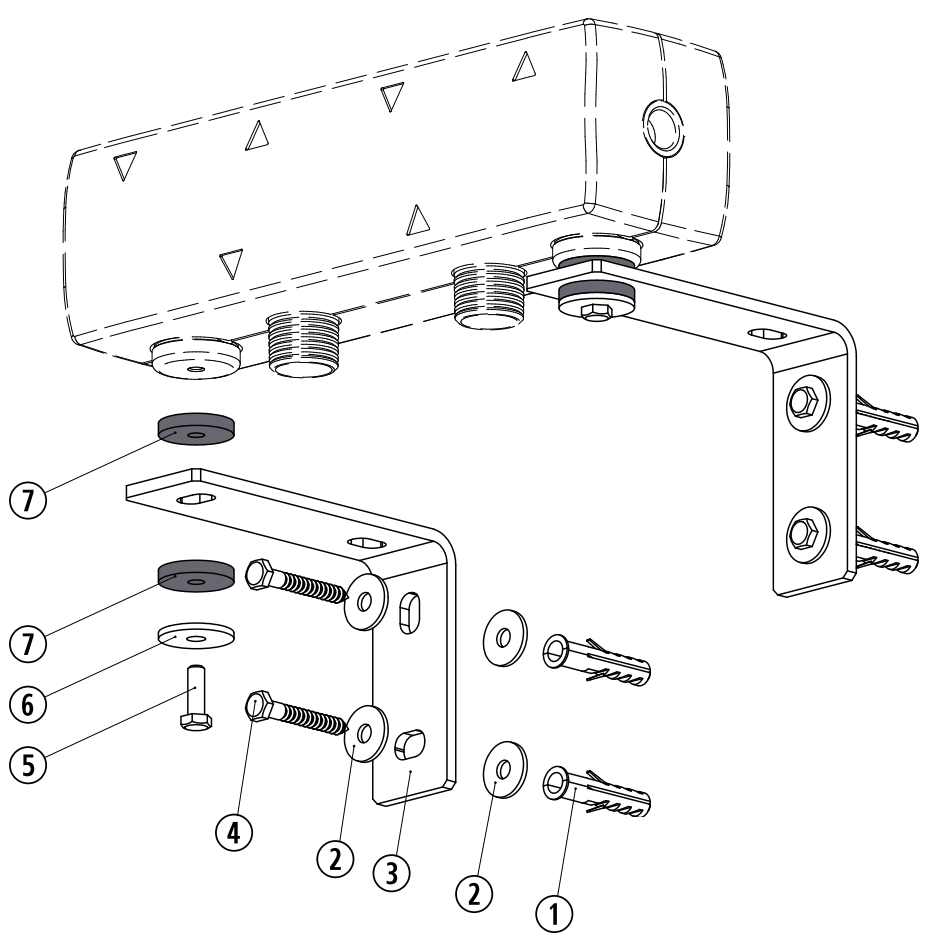

Staffe di sostegno
Wall fixing set
Bride de fixation murale
Halteungsbügel

Rev.0 24/16/16

Staffe di sostegno
Wall fixing set
Bride de fixation murale
Halteungsbügel

Rev.0 24/16/16

- ①  4x
- ②  8x
- ③  2x
- ④  4x
- ⑤  2x
- ⑥  2x
- ⑦  4x

- ①  4x
- ②  8x
- ③  2x
- ④  4x
- ⑤  2x
- ⑥  2x
- ⑦  4x