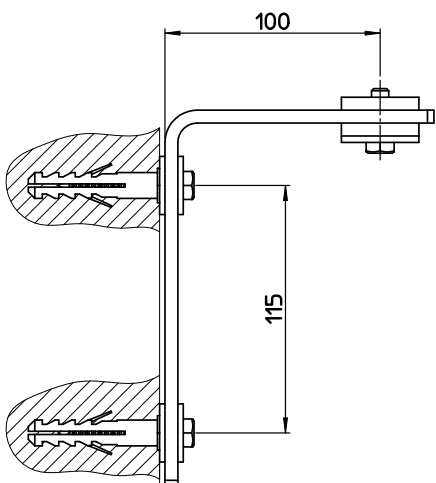

Staffe di sostegno
Wall fixing set
Bride de fixation murale
Halteungsbügel

Rev.0 24/16/16

Staffe di sostegno
Wall fixing set
Bride de fixation murale
Halteungsbügel

Rev.0 24/16/16

- ①  4x
- ②  8x
- ③  2x
- ④  4x
- ⑤  2x
- ⑥  2x
- ⑦  4x

- ①  4x
- ②  8x
- ③  2x
- ④  4x
- ⑤  2x
- ⑥  2x
- ⑦  4x