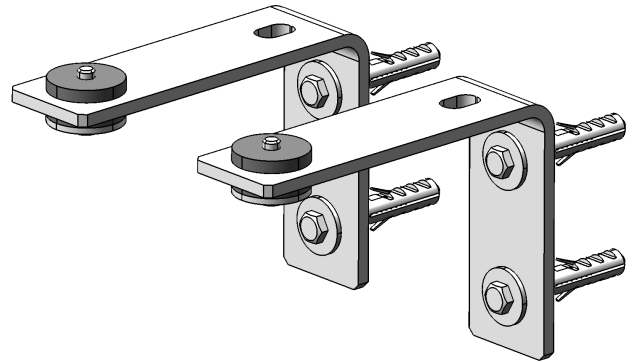

Staffe di sostegno
Wall fixing set
Bride de fixation murale
Halteungsbügel

Rev.0 24/16/16

Staffe di sostegno
Wall fixing set
Bride de fixation murale
Halteungsbügel

Rev.0 24/16/16

- ①  4x
- ②  8x
- ③  2x
- ④  4x
- ⑤  2x
- ⑥  2x
- ⑦  4x

- ①  4x
- ②  8x
- ③  2x
- ④  4x
- ⑤  2x
- ⑥  2x
- ⑦  4x