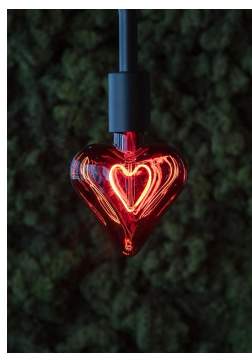

LED Filament Cœur E27 DIM 5W 150lm 2000K Rouge

Numéro d'article 142249

BEE LED Filament Cœur E27 5W 2000K Rouge 150lm Gradable 230V-240V
125x160mm Lampe LED DÉCO

Lampe à LED construite avec un COB à LED incurvé innovant qui crée des environnements relaxants et agréables. La LED incurvée est un art, pas seulement une source de lumière. Fortement recommandé pour les restaurants, hôtels, chambres, magasins. Température de fonctionnement: -20 ° C ~ + 50 ° C.

Attributs de Classification Générale

Groupe ETIM	Lampes
Classe ETIM	Lampe LED
Code produit	142249
Marque	Bailey
Nom série de produits	LED FIL Lamp
Type de produit	Heart

Attributs de classification

tension nominale [V]	220 - 240
facteur de puissance cos phi	0.5
puissance de la lampe [W]	4 - 4
type de tension	CA
flux lumineux [lm]	150 - 150
flux lumineux effectif selon IEC 62612 [lm]	150
efficacité lumineuse [lm/W]	37
indice de rendu des couleurs CRI	80-89
forme de la lampe	autre
Lampe à filament	Oui
finition verre/couvercle	clair
couleur de la lumière selon EN 12464-1	chaud <3 300 K
socle	E27
couleur	rouge
température de couleur [K]	2000 - 2000
couleur du boîtier	incoloré
angle de rayonnement [°]	360 - 360
Cohérence des couleurs (McAdam-Ellipse)	SDCM6
régulable	Oui
diamètre [mm]	125
longueur [mm]	160
classe de protection (IP)	IP20
Indice d'efficacité énergétique (EEI)	0.22
Désignation de lampe	autre
classe d'efficacité énergétique	G
Nombre minimal d'opérations de commutation	10000
consommation d'énergie pondérée pour 1 000 heures [kWh]	5
durée de vie nominale moyenne [h]	15000
commande à distance possible	Non
avec télécommande	Non
Sécurité photobiologique selon EN 62471	autre
compatible avec Apple HomeKit	Non
compatible avec Google Assistant	Non
compatible avec Amazon Alexa	Non
compatible IFTTT	Non