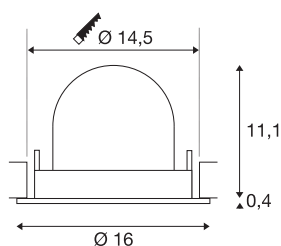

INFORMATIONS TECHNIQUES

Réf.	1005987
Nombre de sorties lumineuses différentes	1
Orientable ou inclinable	Dispositif rotatif et pivotant
Montage	Encastrement
Détails de montage	Plafond
Courant / tension secondaire	700 mA
Classe de protection	III
Puissance en watts	25.4 W
Lumen	2150 lm
Température de couleur	2700 Kelvin
Angle de rayonnement	40 °
Coloris	blanc
IRC	90
UGR ≤	22
Données LXXBXX	L80B50
Durée de vie	50000 h
Risk Group	1
Hauteur	11.5 cm
Diamètre	16 cm
Poids net	0.6 kg
Poids brut	0.75 kg
Forme de découpe	rond

Profondeur d'encastrement	11.5 cm
Diamètre d'encastrement	14.5 cm
Page du BIG WHITE	55