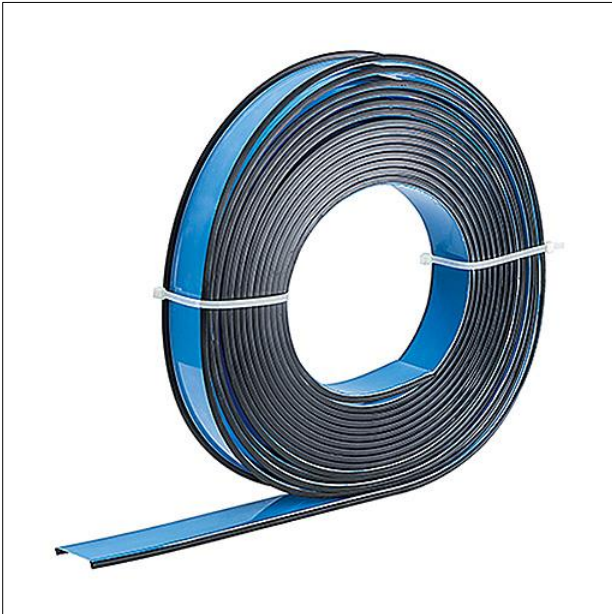

Optique

Optique en rouleau en Polycarbonate (PC) classé TP(a) conformément à la norme pour SLOTLIGHT infinity Office. Vasque transparente à 2 feuilles pour une meilleure protection contre l'éblouissement $UGR < 19$ et $65^\circ < 3000 \text{ cd/m}^2$. Dimensions : 2750 x 65 x 1 mm poids : 0,57 kg

ZS_SLI_F_Rolle.jpg