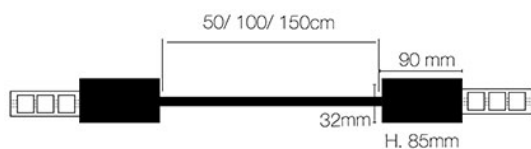

Référence: FIP10L150

Forfait interconnexion 140cm IP67 LONG FLEX 7W/m

- Interconnexion de 140cm pour montage IP67 en usine.
- Indice de protection : IP67
- Précâblage : câblé de 1,4m
- Type de câblage : HO5RN-F
- Impératif pour installation en zones humides et/ou en extérieur.
- Pour bandeau 230V LONG FLEX 7W/m.