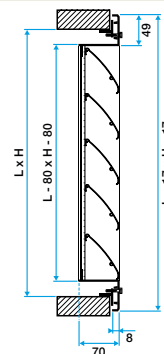

Caractéristiques principales

- ailettes horizontales inclinées à 45° avec un entraxe de 100 mm,
- partie intérieure comportant un grillage de protection à mailles carrées de 12 X 12, Ø 1,2 mm en acier galvanisé,
- finition aluminium brut.

11052288

AG 639 F1 1000x1000

Données dimensionnelles

Références	H (mm)	L (mm)
11052288	1000	1000

Grille AG 639

Grille AG 639 avec contre cadre F10