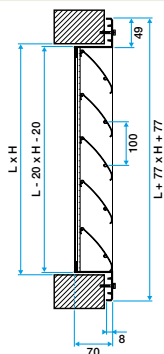

Caractéristiques principales

- ailettes horizontales inclinées à 45° avec un entraxe de 100 mm,
- partie intérieure comportant un grillage de protection à mailles carrées de 12 X 12, Ø 1,2 mm en acier galvanisé,
- finition aluminium brut.

11052288

AG 639 F1 1000x1000

Données dimensionnelles

Références	H (mm)	L (mm)
11052288	1000	1000

Grille AG 639

Grille AG 639 avec contre cadre F10