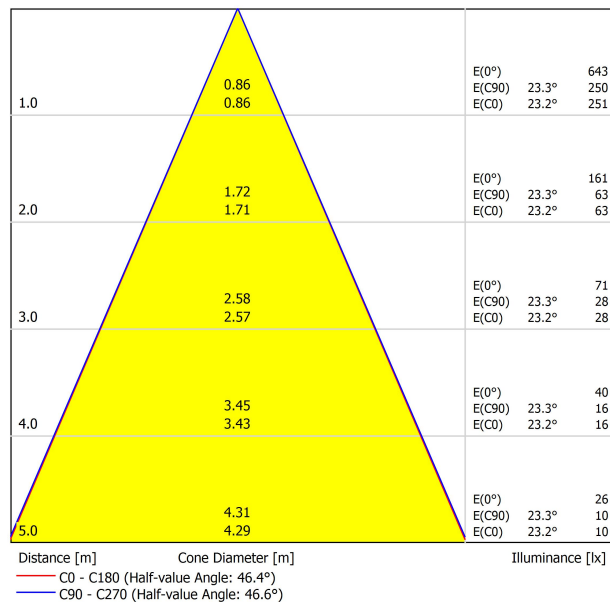

DIAGRAMME CONIQUE