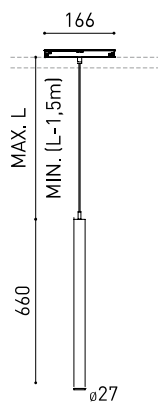

## DIMENSIONS

## ACCESSOIRES

CORD ACCESSORY

TRACK 48V OPTIONS

Nom	STICK 66 48V 5M 46° DIM DALI 2700K MG
Référence	A4092230MG
Couleur	Or métallique
RAL	Bain électrolytique
Catégorie	TRACKLIGHTS

## LUMINAIRE | DONNÉS PHOTOMÉTRIQUES

Driver	Inclus
Valeurs de puissance du système	6,22 W
Tension	48Vdc
Variation d'intensité	DALI
Classe d'isolation électrique	II

## LUMINAIRE | DONNÉS ÉLECTRIQUES

Étanchéité	IP20
Contrôle sans fil	Veillez consulter
Longueur du tendeur	Max. 5 m
Type de rail	Track 48V
Poids	505 g
Poids avec emballage	725 g
Dimensions de l'emballage	740 x 135 x 78 mm
Unités par emballage	1
Matériaux	Aluminium / Acrylonitrile Butadiène Styrenène / Polycarbonate