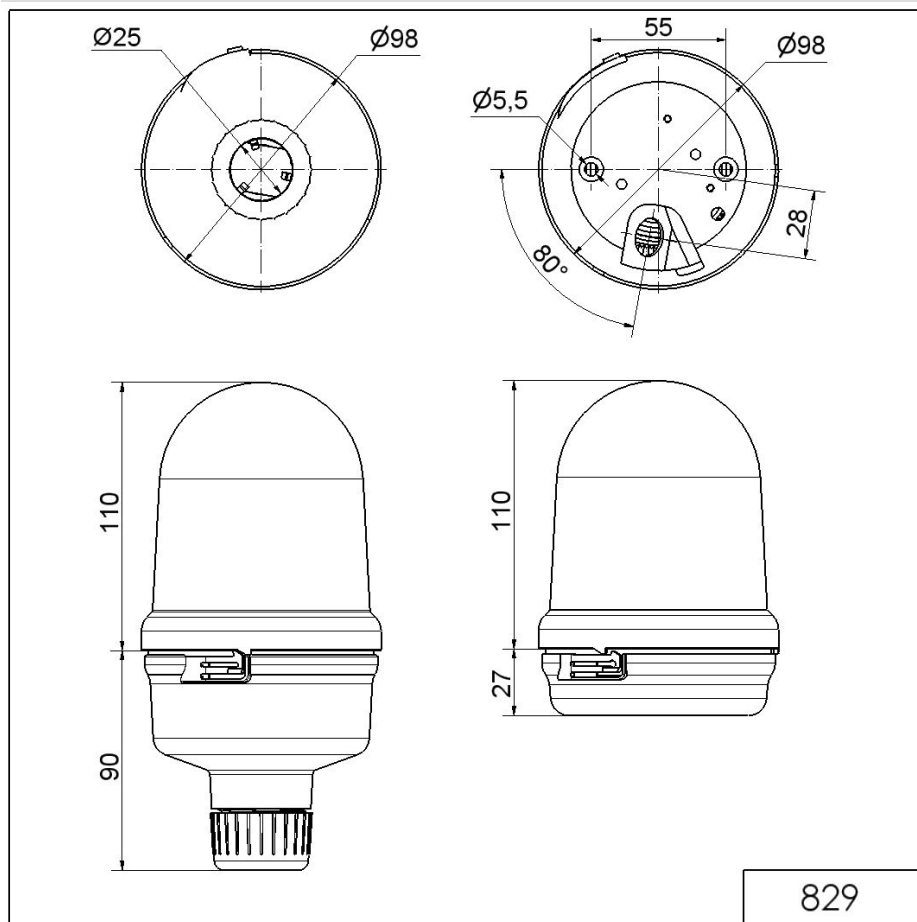

Midi Feux sur fond plat / Feu EVS DEL 829

Feu EVS LED RM 115-230VAC CL

DESSIN

! Pour plus d'informations sur l'installation et le montage, reportez-vous au guide d'utilisation approprié sur www.werma.com. Cette copie imprimée est pour information seulement et est sujette à modification.