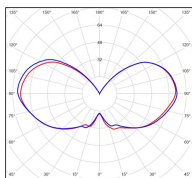

Place des Vosges 1

Tradition

Modèle 4

catalogue 2020 p. 228

réf. 151008046

EAN. 3663660117418

Données techniques

Tension nominale	230V AC
Plage de tension d'entrée	230 - 250 V AC
Driver output	-
Alimentation output	-
Classe	1
IP	44
IK	-
Diffuseur	Verre dépoli
Paralume	-
Source	E27
Température de couleur réelle	-
Flux total sortant	- lm
Consommation totale	- W
Classe énergétique	Classe de la lampe (non fournie)
Efficacité lumineuse	-
IRC	-
SDCM	-
Espacement conseillé (PMR Emoy - 20 lux)	2,5 m
Hauteur de placement	2 m
Largeur du placement	2 m
Optique	-
Dimmable	-
Ta	-
Durée de vie LED	-
Plage de température ambiante	-10 ~50°C
UGR	-
ULR	-
Distorsion harmonique THDI	-
Fixation	Oui
Détection	Non
Avec prise IP55	Non

Matières	aluminium
Couleur	Rouille - 046

Données logistiques

Dimensions du modèle	H.425 L.214 P.323
Poids net	2.270 Kg
Poids brut	3.380 Kg
Dimensions colis 1	H.510 L.360 P.260

Certifications et garanties