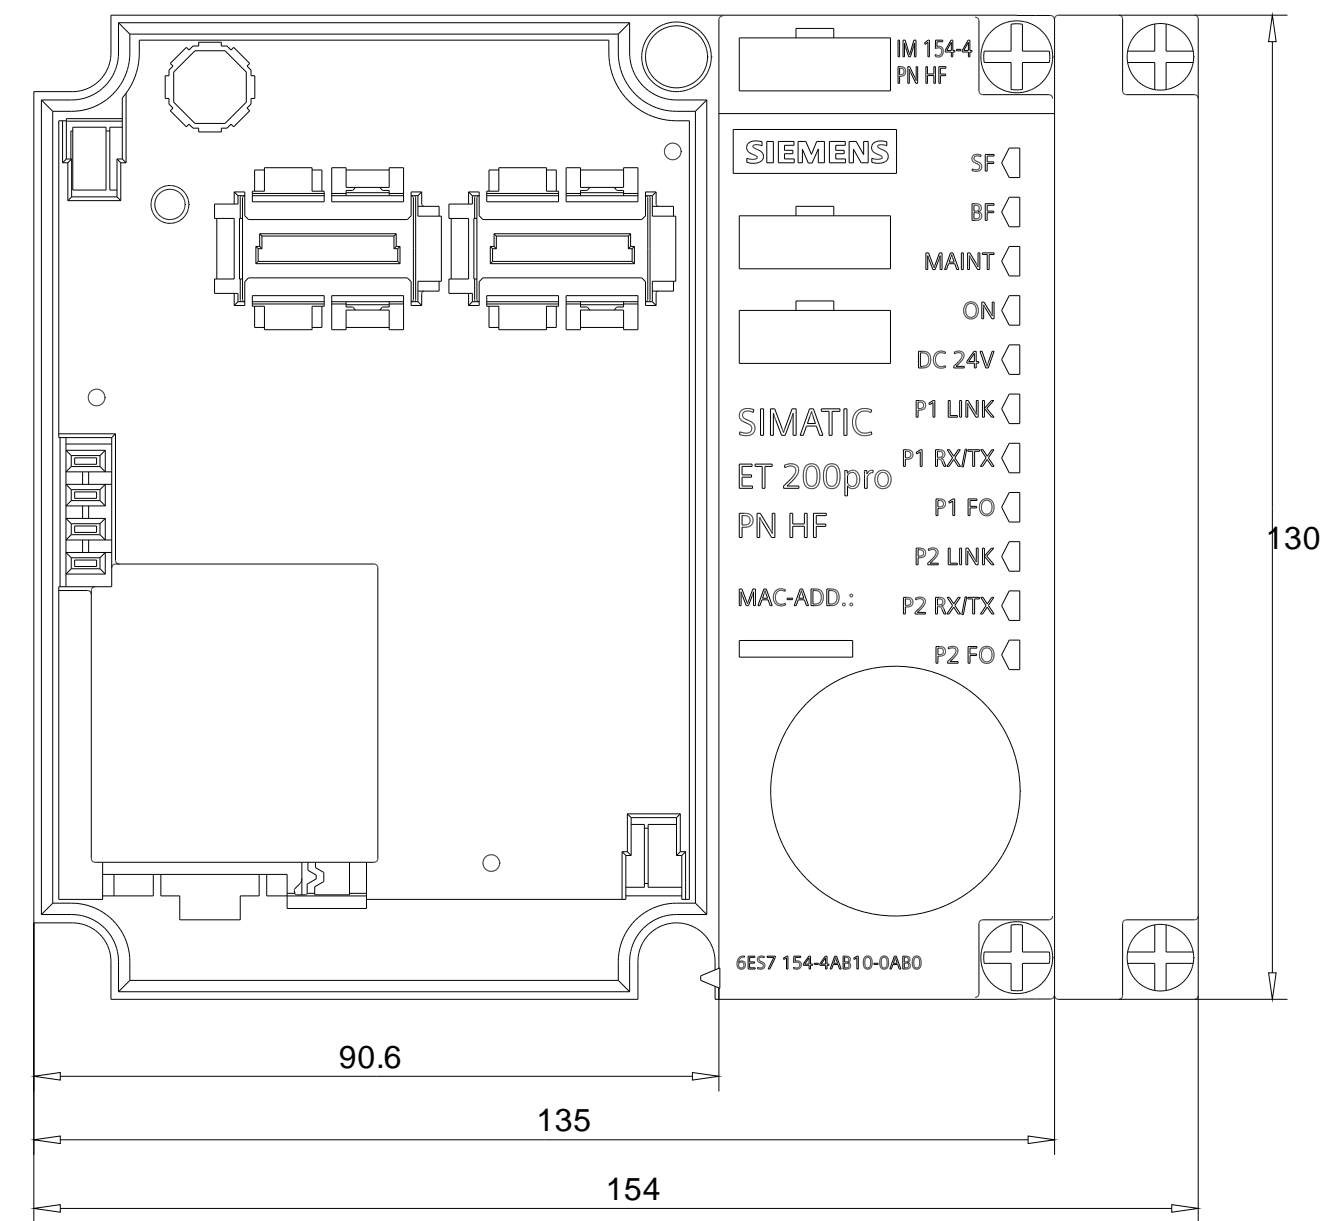

Vorne / Front

Links / Left

Oben / Top

Alle Bemessungswerte sind in Millimeter (mm) angegeben.
All dimensions are in millimeters (mm).

SIEMENS	6ES71544AB100AB0_001	
	Format / Size: DIN A2	Maßstab / Scale: 1:1