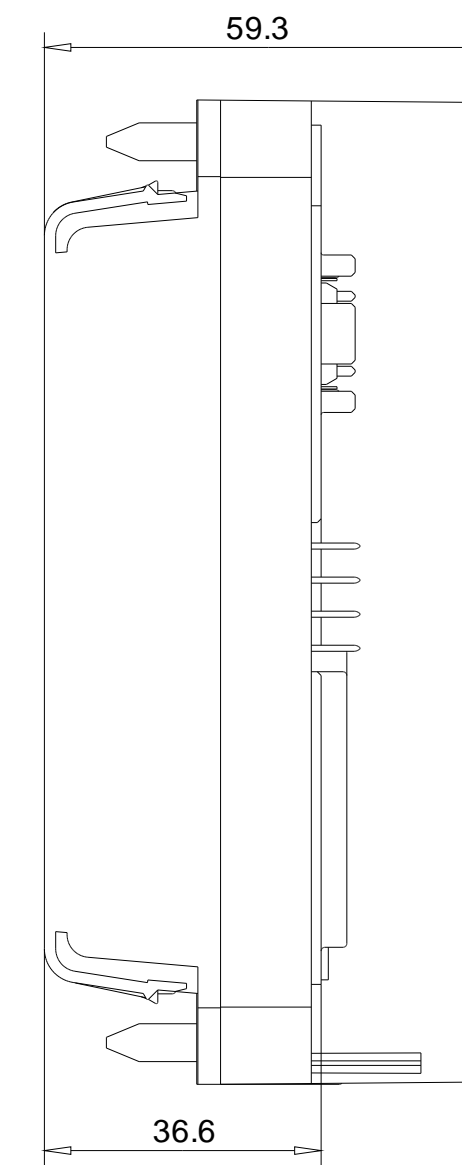

Vorne / Front

Links / Left

Oben / Top

Alle Bemessungswerte sind in Millimeter (mm) angegeben.
All dimensions are in millimeters (mm).

SIEMENS	6ES71544AB100AB0_001	
	Format / Size: DIN A2	Maßstab / Scale: 1:1