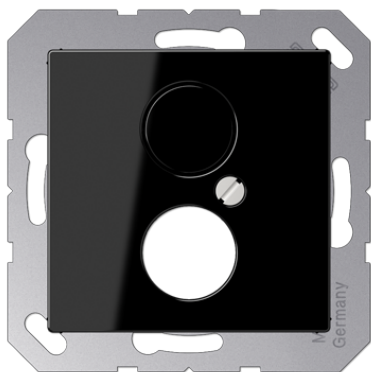

# Fiche technique produit

Enjoliveur pour 2 connecteurs électriques circulaires

## Numéro de référence

A 562 SW

## Enjoliveur

(avec support de fixation à vis)

**pour 2 connecteurs électriques circulaires** jusqu'à Ø 18,5 mm ou 22,5 mm avec pièces intermédiaires

Avec adaptateur de montage Art. N°. 63 WBT (non fournie) pour connecteur haut-parleur Art. N°. LPK 63 RT/SW et prise RCA Art. N°. CIB 63.

**2ième ouverture à défoncer**

**Duroplastique (résistant aux éraflures) brillant**

**Couleur:**

Noir

**Matériaux:**

duroplastique

**P** Possibilité de couleurs sur demande