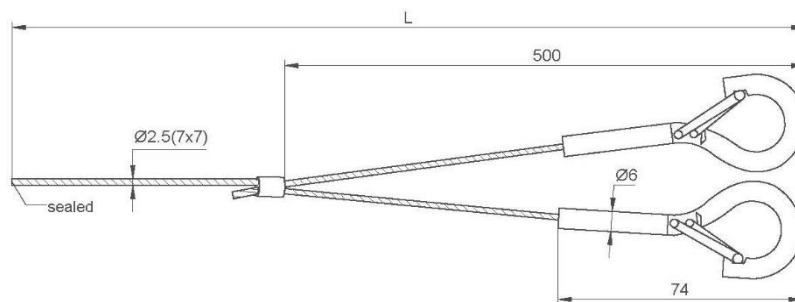

KIT FILIN AVEC DOUBLE MOUSQUETON + VERROU MM

DESIGNATION :	Kit complet de filin avec double mousqueton et son verrou moyen modèle de 1,5 à 2,5 mm
MATIERE :	Filin : Acier galvanisé 7x7 brins Verrou : Aluminium anodisé 6061 T6, laiton nickelé et acier Composants internes : Acier traité
OBSERVATIONS :	Rupture des brins au-delà de la charge annoncée Coefficient de sécurité 5, soit 160 kg
COULEUR :	Gris acier
NORMALISATION :	Conforme à la norme NF EN ISO 6892-1

Réf. BLM	Désignation	Ø Section fil	Longueur filin	Charge max.	Poids U en Kg	Cond. Sachet
612 25 0	Kit filin avec mousqueton + verrou MM	2,5	1 m	82 Kg	0,10	10
622 25 0	Kit filin avec mousqueton + verrou MM		2 m		0,13	10
632 25 0	Kit filin avec mousqueton + verrou MM		3 m		0,15	10
652 25 0	Kit filin avec mousqueton + verrou MM		5 m		0,21	10
682 25 0	Kit filin avec mousqueton + verrou MM		8 m		0,29	10
692 25 0	Kit filin avec mousqueton + verrou MM		10 m		0,34	10

Cotes en mm