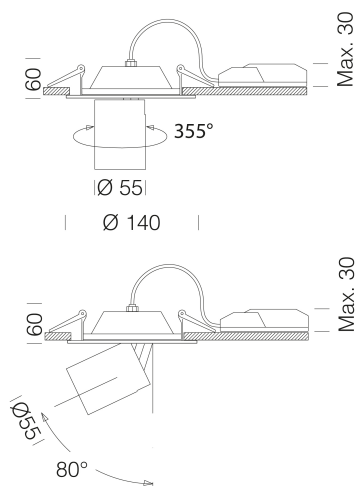

Asso D - small

Code: 22043812-6841

MATÉRIAUX ET COULEURS

Corps	aluminium moulé sous pression.
Optique	aluminium glacé haute performance, anti-éblouissement.
Peinture	poudre à base de résine époxy-polyester résistante aux rayons UV.
Couleur	Blanc
Matériel	ressorts de fixation au faux-plafond en fil d'acier galvanisé.

NORMES ET CONFORMITÉ

Classe de sécurité photobiologique	RG0
Marquages et essais	CE
Normes de référence	NF EN 60598-1. Degré de protection selon la norme NF EN 60529.

GARANTIE

Garantie après-vente	2 yr

TÉLÉCHARGEMENT

MONTAGES

[InstructionsMontage ASSO D REV2.pdf](#)

DESSINS

[DessinTechnique assod.dxf](#)