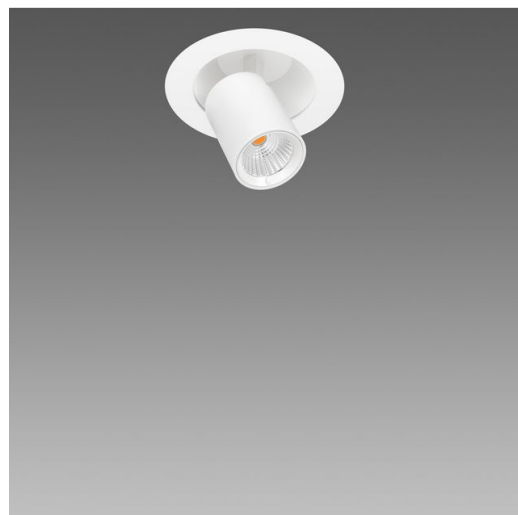

## Asso D - small

Code: 22043812-6841

L'éclairage d'intérieur met de plus en plus l'accent sur le bien-être visuel, sur la qualité esthétique et sur l'économie d'énergie. Les nouvelles sources lumineuses à LED assurent un excellent éclairage et un très bon rendu des couleurs.

Voilà pourquoi Fosnova a élargi sa gamme de produits classiques, comme Asso, en diversifiant les formats et les adaptateurs rails, en ajoutant des downlights orientables ou plafonniers, tous équipés de LED High Performance à haute perception visuelle, une toute nouvelle technologie qui uniformise la saturation des couleurs. Les tout nouveaux projecteurs Asso sont tout simplement parfaits pour toutes les applications où jouent un rôle fondamental les reflets, les transparences, la qualité du blanc et des couleurs.

Une gamme complète de luminaires pour apporter la bonne solution d'éclairage à tous les intérieurs. Un seul corps peut inclure plusieurs types d'optiques et des LED de différentes puissances pour maintenir la continuité esthétique, tout en diversifiant l'intensité lumineuse. Ces qualités en font un appareil d'exception pour le commerce de détail, l'éclairage architectural et les musées.

### MATÉRIAUX ET COULEURS

Corps	aluminium moulé sous pression.
Optique	aluminium glacé haute performance, anti-éblouissement.
Peinture	poudre à base de résine époxy-polyester résistante aux rayons UV.
Couleur	Blanc
Matériel	ressorts de fixation au faux-plafond en fil d'acier galvanisé.