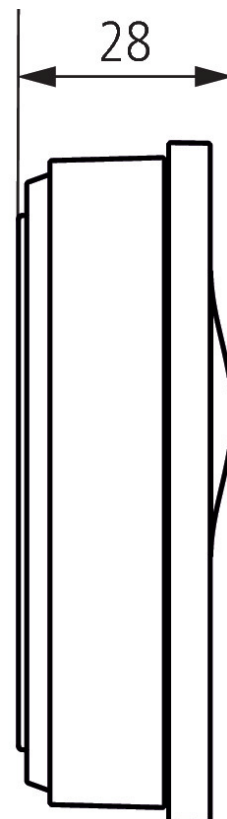

AMUN 716 CO2 Monitor

N° de réf.: 7169100

theben

Plans d'encombrement

Sous réserve de modifications ou d'erreurs

Pour plus d'informations, consulter: www.theben.fr/produit/7169100

Les données de charge sont déterminées avec des illuminants sélectionnés à titre d'exemple et sont donc des données typiques en raison du grand nombre de produits disponibles.

07/08/2022

Page 2 de 2