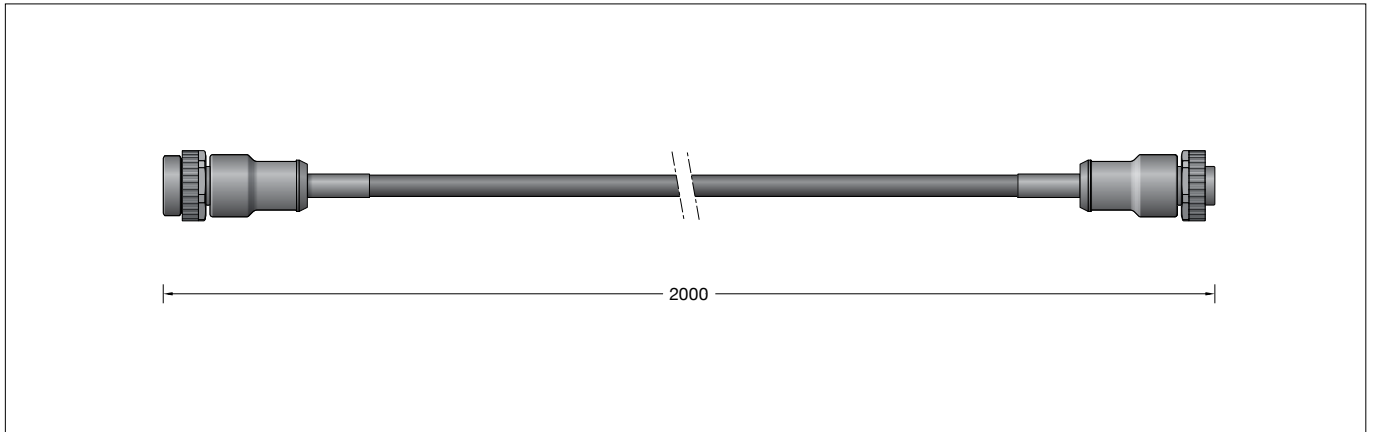

BEGA**71 037**

Verlängerungsleitung
 Extension cable
 Rallonge d'alimentation

**Gebrauchsanweisung****Instructions for use****Fiche d'utilisation****Anwendung**

Verlängerungsleitung
 mit 5-poligen Steckverbindungen
 passend zu LED-Fassadenscheinwerfer:

77 152 · 77 153 · 77 154
 77 155 · 77 156 · 77 157

Die Leitung kann bei Wartungsarbeiten an Fassadenscheinwerfer, die zu einem durchgängigen Lichtband montiert wurden, übergangsweise zur elektrischen Überbrückung einer Leuchte eingesetzt werden.

Produktbeschreibung

PUR-Leitung X05BQ-F 5G 1[□]
 Farbe schwarz
 Länge 2 m
 1 Stecker, 5 pol.
 1 Buchse, 5 pol.

Sicherheit

Für die Installation und für den Betrieb dieses Ergänzungsteils sind die nationalen Sicherheitsvorschriften zu beachten. Der Hersteller übernimmt keine Haftung für Schäden, die durch unsachgemäßen Einsatz oder Montage entstehen. Werden nachträglich Änderungen an dem Ergänzungsteil vorgenommen, so gilt derjenige als Hersteller, der diese Änderungen vornimmt.

Product description

PUR cable X05BQ-F 5G 1[□]
 Colour: black
 Length: 2 m
 1 plug, 5-pole
 1 connector, 5-pole

Safety

The installation and operation of this accessory are subject to national safety regulations. The manufacturer is then discharged from liability when damage is caused by improper use or installation. If any accessory is subsequently modified, the persons responsible for the modification shall be considered as manufacturer.