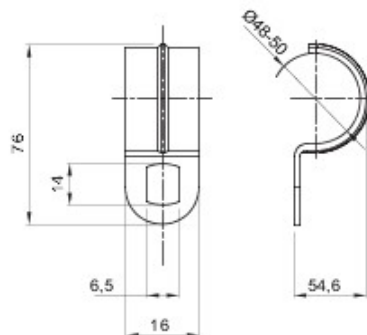

Matière	Acier zingué	Dimensions trous (mm)	14x6
Description	Agrafe	Pour tubes Ø externe (mm)	48-50
Type	À 1 trou	Electrocod	21211

DIMENSIONS

GEWISS S.A.S. 1, Rue du Rio Salado 91940
Les Ulis Cedex
Tel : +33 1 64 86 80 80