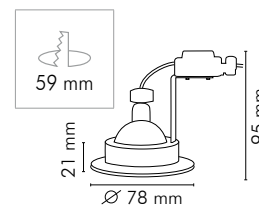

SPOT BAGUE 230V

Aluminium - Fixation de la lampe par bague
 Livré avec patère et douille GU10 pré-connectée - livré sans lampe

PLAFOND IP20 MAX 50W 230V

FIXE

CODE	LUMIERE	CARACTÉRISTIQUES	PRIX HT
2515		Collerette blanche	3,49 €
2526	Halogène/LED/Fluo	Collerette chromée mat	4,49 €