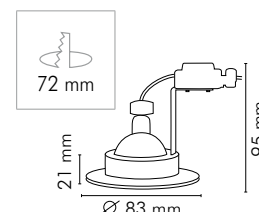

SPOT BAGUE 230V

Aluminium - Fixation de la lampe par bague
 Livré avec patère et douille GU10 pré-connectée - livré sans lampe

PLAFOND IP20 MAX 50W 230V

FIXE

CODE	LUMIERE	CARACTÉRISTIQUES	PRIX HT
2515		Collerette blanche	3,49 €
2526	Halogène/LED/Fluo	Collerette chromée mat	4,49 €