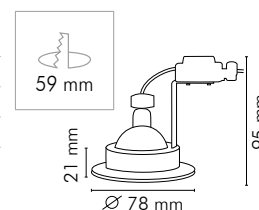

FIXE

CODE	LUMIERE	CARACTÉRISTIQUES	PRIX HT
2500		Collerette blanche	2,99 €
2501	Halogène/LED/Fluo	Collerette chromée mat	3,99 €