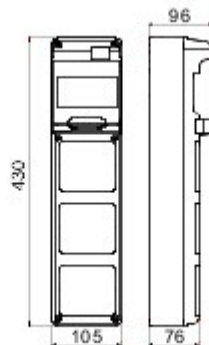

Un système complet de coffrets électriques IP65 pour la distribution d'énergie dans les applications du tertiaire, du secteur commercial et de la construction, disponibles en version vide ou câblée, en conformité avec les normes internationales EN 61439-3 et EN 61439-4. Les coffrets de distribution permettent d'installer des socles de prise encastrés et des prises interverrouillées jusqu'à 63A. Disponibles en 5, 10, 14 ou 20 modules DIN, les modules additionnels 14 et 20 modules DIN permettent de doubler la capacité modulaire des coffrets. Les dispositifs de protection sont visibles et accessibles grâce à un large volet transparent avec poignée ergonomique; les vis "charnières" de la face avant facilitent les opérations de câblage ainsi que la maintenance. Les coffrets Q-DIN sont idéals tant pour les installations fixes en montage saillie ou sur poteau, qu'en version transportable, équipés d'une poignée ou d'un support. Pour garantir la meilleure performance possible, y compris en extérieur avec une exposition prolongée au soleil et aux intempéries, les coffrets Q-DIN sont également résistants aux rayons UV en conformité avec la norme EN 62208.

DIMENSIONS

SYMBOLE TECHNIQUE

IP

IP65

GWT

650 °C

IK

IK08