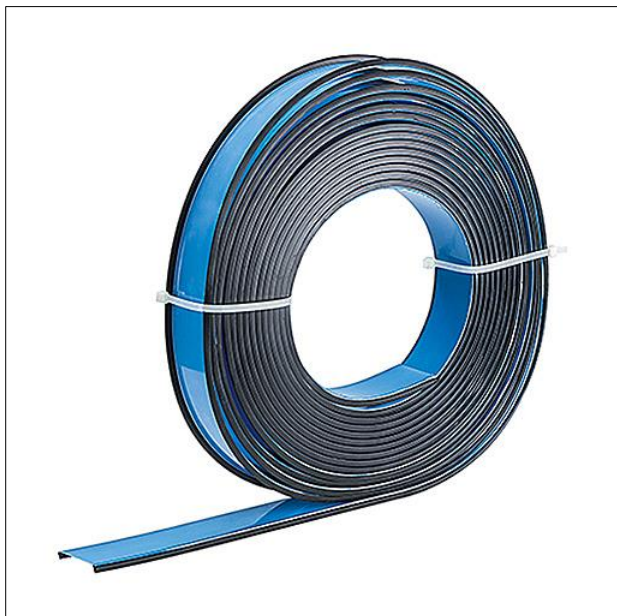

## Optique

Optique en rouleau en classé TP(a) conformément à la norme pour SLOTLIGHT infinity Office. Vasque transparente à 2 feuilles pour une meilleure protection contre l'éblouissement. Dimensions : 1000 x 38 x 1 mm poids : 0,2 kg

ZS\_SLI\_F\_Rolle.jpg